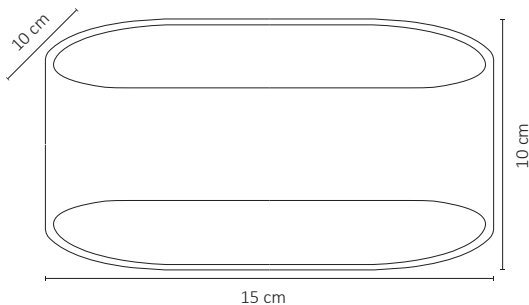

# LUMINARIA DE PARED LED EXTERIOR 6W BLANCO CÁLIDO

Este luminario decorativo es perfecto para interior y exterior por su haz de luz que permite iluminar de forma superior e inferior simétricamente.

## ESPECIFICACIONES

#	ADE-002
💡	LUMINARIA DE PARED
Ⓜ	6 WATTS
⚡	90-260 V~ 50/60 Hz
🔌	FP >0.7
☀️	450 LÚMENES
360°	APERTURA: 45° + 45°
🌈	3000K BLANCO CÁLIDO
🌈	IRC - REND. COLOR > 70
🔧	SMD
📏	150x100x100mm
🏋️	PESO: 425gr.
💎	METAL + CUBIERTA PC
🕒	ATENUABLE: NO
🌡️	OPERACIÓN: -10 A 40°C
💧	IP54