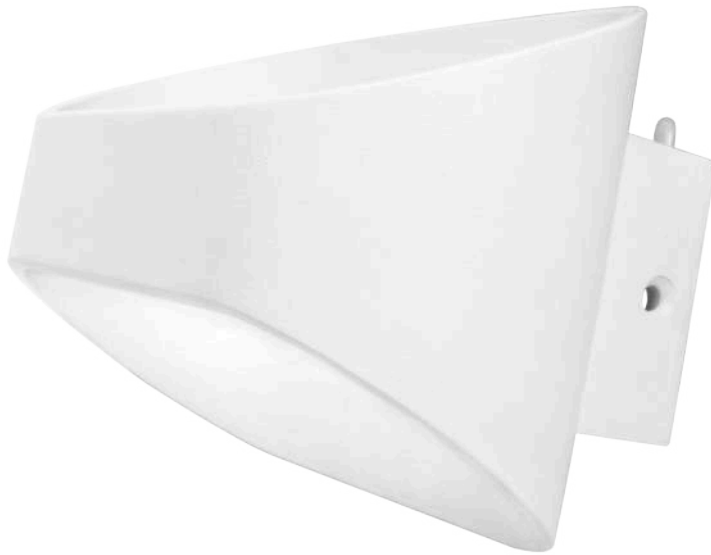

# LUMINARIA DE PARED LED EXTERIOR 6W BLANCO CÁLIDO

Este luminario decorativo es perfecto para interior y exterior por su haz de luz que permite iluminar de forma superior e inferior simétricamente.

## ESPECIFICACIONES

#	ADE-002
💡	LUMINARIA DE PARED
Ⓜ	6 WATTS
⚡	90-260 V~ 50/60 Hz
🔌	FP >0.7
☀️	450 LÚMENES
360°	APERTURA: 45° + 45°
🌈	3000K BLANCO CÁLIDO
🌈	IRC - REND. COLOR > 70
🔧	SMD
📏	150x100x100mm
🏋️	PESO: 425gr.
💎	METAL + CUBIERTA PC
🕒	ATENUABLE: NO
🌡️	OPERACIÓN: -10 A 40°C
💧	IP54