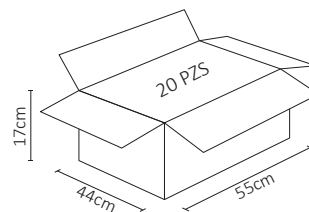

## ESPECIFICACIONES

#	ADE-002
💡	LUMINARIA DE PARED
Ⓜ	6 WATTS
⚡	90-260 V~ 50/60 Hz
🔌	FP >0.7
☀️	450 LÚMENES
360°	APERTURA: 45° + 45°
🌈	3000K BLANCO CÁLIDO
🌈	IRC - REND. COLOR > 70
🔧	SMD
📏	150x100x100mm
🏋️	PESO: 425gr.
💎	METAL + CUBIERTA PC
🕒	ATENUABLE: NO
🌡️	OPERACIÓN: -10 A 40°C
💧	IP54