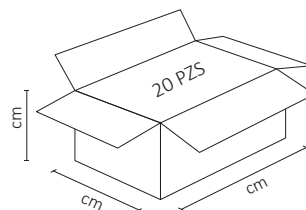

# LUMINARIA PARED ÓVALO BLANCO EXTERIOR BLANCO FRÍO 12W

Esta luminaria de pared es ideal para interior y exterior, proporcionando un baño de luz en el muro de manera vertical, por la parte inferior y superior.

## ESPECIFICACIONES

#	ADE-007
💡	DECORATIVO
Ⓜ	12 WATTS
⚡	90-260 V~ 50/60 Hz
⚡	FP >0.9
☀️	600 LÚMENES
360°	APERTURA: 45° + 45°
🌈	6500K BLANCO FRÍO
🌈	IRC - REND. COLOR > 80
🔌	SMD
📏	250x100x100mm
🏋️	PESO: 350gr.
💎	ALUMINIO
🕒	ATENUABLE: NO
🌡️	OPERACIÓN: -10 A 40°C
💧	IP54