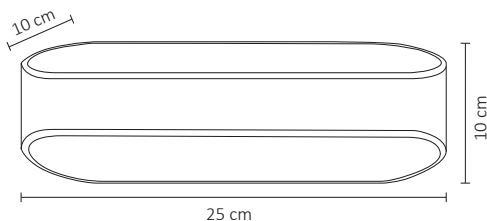

# LUMINARIA PARED ÓVALO BLANCO EXTERIOR BLANCO FRÍO 12W

Esta luminaria de pared es ideal para interior y exterior, proporcionando un baño de luz en el muro de manera vertical, por la parte inferior y superior.

## ESPECIFICACIONES

#	ADE-007
💡	DECORATIVO
Ⓜ	12 WATTS
⚡	90-260 V~ 50/60 Hz
⚡	FP >0.9
☀️	600 LÚMENES
360°	APERTURA: 45° + 45°
🌈	6500K BLANCO FRÍO
🌈	IRC - REND. COLOR > 80
🔌	SMD
📏	250x100x100mm
🏋️	PESO: 350gr.
💎	ALUMINIO
🕒	ATENUABLE: NO
🌡️	OPERACIÓN: -10 A 40°C
💧	IP54