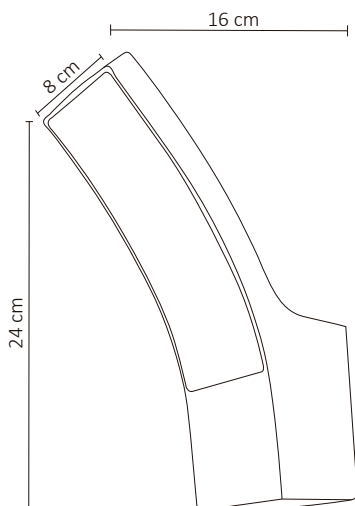

LUMINARIO PARA PARED SOBREPONER BLANCO FRÍO

Luminario para sobreponer en interior o exterior.
Aplicaciones como muro, pared, columna, jardines, etc.

ESPECIFICACIONES

#	ADE-010
💡	DECORATIVO PARED
Ⓜ	10W
⚡	100-240~ 50/60 Hz
⚡	FP >0.9
☀️	900 LÚMENES
360°	APERTURA: 90°
🌈	6500K BLANCO FRÍO
🌈	IRC - REND. COLOR > 80
🔩	SMD
📏	240x160x80MM
🏋️	PESO: 650 grs.
💎	ALUMINIO NEGRO
🕒	ATENUABLE: NO
🌡️	OPERACIÓN: -10 A 40°C
💧	IP54