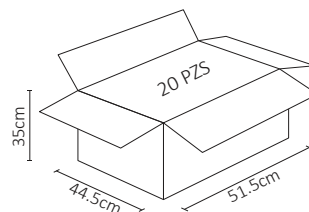

LUMINARIO PARA PARED SOBREPONER BLANCO FRÍO

Luminario para sobreponer en interior o exterior.
Aplicaciones como muro, pared, columna, jardines, etc.

ESPECIFICACIONES

#	ADE-010
💡	DECORATIVO PARED
Ⓜ	10W
⚡	100-240~ 50/60 Hz
⚡	FP >0.9
☀️	900 LÚMENES
360°	APERTURA: 90°
🌈	6500K BLANCO FRÍO
🌈	IRC - REND. COLOR > 80
🔩	SMD
📏	240x160x80MM
🏋️	PESO: 650 grs.
💎	ALUMINIO NEGRO
🕒	ATENUABLE: NO
🌡️	OPERACIÓN: -10 A 40°C
💧	IP54