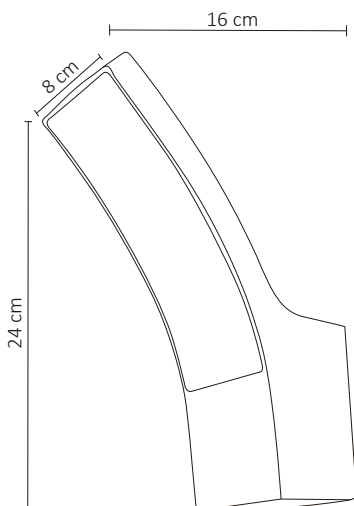

LUMINARIO PARA PARED SOBREPONER BLANCO CÁLIDO

Luminario para sobreponer en interior o exterior.
Aplicaciones como muro, pared, columna, jardines, etc.

ESPECIFICACIONES

#	ADE-011
💡	DECORATIVO PARED
W	10W
⚡	100-240V~ 50/60 Hz
🔌	FP >0.9
☀️	850 LÚMENES
360°	APERTURA: 90°
🌈	3000K BLANCO CÁLIDO
🌈	IRC - REND. COLOR > 80
🔩	SMD
📏	240x160x80mm
🏋️	PESO: 650 grs.
💎	ALUMINIO NEGRO
🕒	ATENUABLE: NO
🌡️	OPERACIÓN: -10 A 40°C
💧	IP54