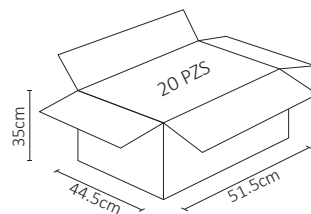

LUMINARIO PARA PARED SOBREPONER BLANCO CÁLIDO

Luminario para sobreponer en interior o exterior.
Aplicaciones como muro, pared, columna, jardines, etc.

ESPECIFICACIONES

#	ADE-011
💡	DECORATIVO PARED
W	10W
⚡	100-240V~ 50/60 Hz
🔌	FP >0.9
☀️	850 LÚMENES
360°	APERTURA: 90°
🌈	3000K BLANCO CÁLIDO
🌈	IRC - REND. COLOR > 80
🔩	SMD
📏	240x160x80mm
🏋️	PESO: 650 grs.
💎	ALUMINIO NEGRO
🕒	ATENUABLE: NO
🌡️	OPERACIÓN: -10 A 40°C
💧	IP54