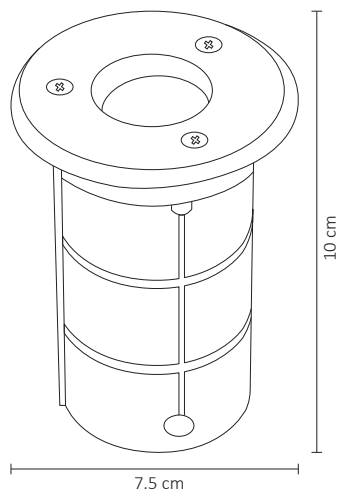

EMPOTRABLE PISO LED INTEGRADO MINI EXTERIOR BLANCO FRÍO

Luminaria de piso con led integrado y protección para exterior.
Resistente al contacto con el agua.

ESPECIFICACIONES

#	ADE-203
💡	DECORATIVO
W	1 WATT
⚡	100-240V~ 50/60 Hz
🔌	FP > 0.9
☀️	80 LÚMENES
360°	APERTURA: 60°
🌈	6500K BLANCO FRÍO
🌈	IRC - REND. COLOR > 80
🔌	COB
📏	75x100mm
🏋️	PESO: 300gr.
💎	PLASTICO + VID. TEMP.
🕒	ATENUABLE: NO
🌡️	OPERACIÓN: -10 A 40°C
💧	IP67