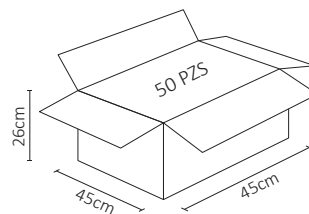

EMPOTRABLE PISO LED INTEGRADO MINI EXTERIOR BLANCO FRÍO

Luminaria de piso con led integrado y protección para exterior.
Resistente al contacto con el agua.

ESPECIFICACIONES

#	ADE-203
💡	DECORATIVO
W	1 WATT
⚡	100-240V~ 50/60 Hz
🔌	FP > 0.9
☀️	80 LÚMENES
360°	APERTURA: 60°
🌈	6500K BLANCO FRÍO
🌈	IRC - REND. COLOR > 80
🔌	COB
📏	75x100mm
🏋️	PESO: 300gr.
💎	PLASTICO + VID. TEMP.
🕒	ATENUABLE: NO
🌡️	OPERACIÓN: -10 A 40°C
💧	IP67