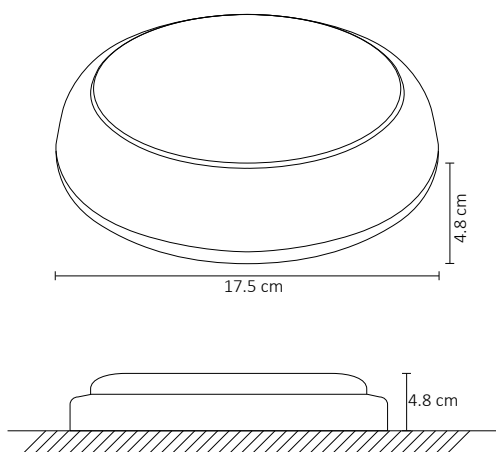

# PANEL LED REDONDO BLANCO FRÍO 12W SOBREPONER

Luminario con led integrado para sobreponer en superficies tanto exterior como interior.  
Aplicaciones como baños, vapor, sauna, terrazas, jardines, muros, etc.

## ESPECIFICACIONES

#	ADO-018
💡	PANEL LED
Ⓜ	12 WATTS
⚡	100-240V ~ 50/60Hz
🔌	FP > 0.9
☀️	960 LÚMENES
360°	APERTURA: 120°
🌈	6500K BLANCO FRÍO
🌈	IRC - REND. COLOR > 80
🔧	SMD 2835
📏	175x48mm
🏋️	PESO: 120gr.
💎	POLICARBONATO
🕒	ATENUABLE: NO
🌡️	OPERACIÓN: -10 A 40°C
💧	IP 65