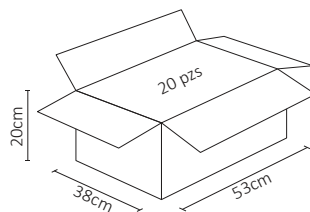

# PANEL LED REDONDO BLANCO FRÍO 12W SOBREPONER

Luminario con led integrado para sobreponer en superficies tanto exterior como interior.  
Aplicaciones como baños, vapor, sauna, terrazas, jardines, muros, etc.

## ESPECIFICACIONES

#	ADO-018
💡	PANEL LED
Ⓜ	12 WATTS
⚡	100-240V ~ 50/60Hz
🔌	FP > 0.9
☀️	960 LÚMENES
360°	APERTURA: 120°
🌈	6500K BLANCO FRÍO
🌈	IRC - REND. COLOR > 80
🔧	SMD 2835
📏	175x48mm
🏋️	PESO: 120gr.
💎	POLICARBONATO
🕒	ATENUABLE: NO
🌡️	OPERACIÓN: -10 A 40°C
💧	IP 65