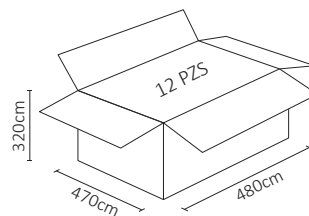

LÁMPARA LED ARBOTANTE PUNTA POSTE CONO 50W BLANCO CÁLIDO

Lámpara ideal para punta poste.

Lámpara industrial para exterior, la mejor opción para requerimientos de iluminación y espacios de transición. Iluminación dirigida. No desperdicia la luz hacia arriba.

ESPECIFICACIONES

| | |
|------|------------------------|
| # | ALA-024 |
| 💡 | LÁMPARA/E26 |
| W | 50 WATTS |
| ⚡ | 90-300 V~ 50/60 Hz |
| 🔌 | FP > 0.9 |
| ☀️ | 6,000 LÚMENES |
| 360° | APERTURA: 120° |
| 🌈 | 3000K BLANCO CÁLIDO |
| 🌈 | IRC - REND. COLOR > 80 |
| 🔧 | SMD |
| 📏 | 190x154mm |
| 🏋️ | PESO: 900gr. |
| 💎 | PC+ALUM+VIDRIO |
| 🕒 | ATENUABLE: NO |
| 🌡️ | OPERACIÓN: -10 A 40°C |
| 💧 | IP65 |