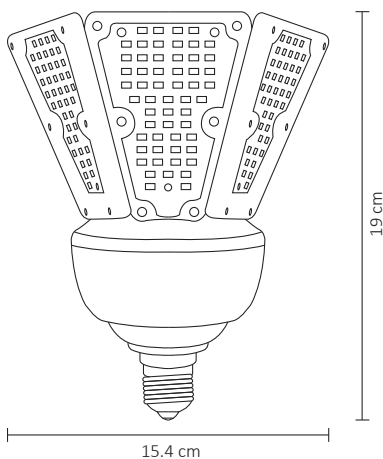

LÁMPARA LED ARBOTANTE PUNTA POSTE CONO 50W BLANCO CÁLIDO

Lámpara ideal para punta poste.

Lámpara industrial para exterior, la mejor opción para requerimientos de iluminación y espacios de transición. Iluminación dirigida. No desperdicia la luz hacia arriba.

ESPECIFICACIONES

| | |
|------|------------------------|
| # | ALA-024 |
| 💡 | LÁMPARA/E26 |
| W | 50 WATTS |
| ⚡ | 90-300 V~ 50/60 Hz |
| 🔌 | FP > 0.9 |
| ☀️ | 6,000 LÚMENES |
| 360° | APERTURA: 120° |
| 🌈 | 3000K BLANCO CÁLIDO |
| 🌈 | IRC - REND. COLOR > 80 |
| 🔧 | SMD |
| 📏 | 190x154mm |
| 🏋️ | PESO: 900gr. |
| 💎 | PC+ALUM+VIDRIO |
| 🕒 | ATENUABLE: NO |
| 🌡️ | OPERACIÓN: -10 A 40°C |
| 💧 | IP65 |