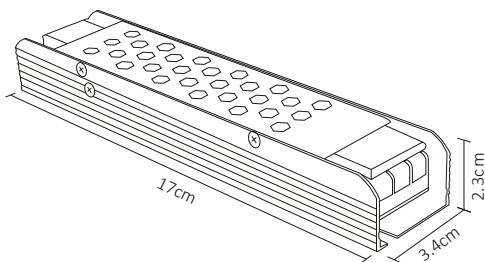

ELIMINADOR DE VOLTAJE CD 24V A 4.17AMP INTERIOR

WINLED
Más que Iluminación

Es una balasta o transformador de voltaje, con salida de voltaje-constante a 24V cd, debido a su diseño innovador tiene diversas aplicaciones para interiores como muebles, plafones, luz directa. Compatible con WTI-013, 014 y 015.

ESPECIFICACIONES

#	WEL-011
💡	ELIMINADOR
Ⓜ	100 WATTS
⚡	100-277V~50/60 Hz
🔌	N/A
☀️	N/A
360°	N/A
🌈	N/A
🌈	N/A
🔧	N/A
📏	170x34x23mm
🏋️	PESO: 150gr.
💎	ALUMINIO
🕒	N/A
🌡️	N/A
💧	IP20

VIDA ÚTIL: 30,000

V: 01 Sep 2019