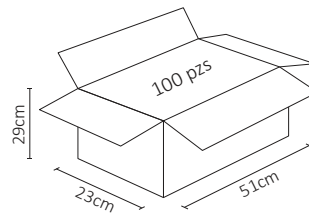

ELIMINADOR DE VOLTAJE CD 24V A 4.17AMP INTERIOR

WINLED
Más que Iluminación

Es una balasta o transformador de voltaje, con salida de voltaje-constante a 24V cd, debido a su diseño innovador tiene diversas aplicaciones para interiores como muebles, plafones, luz directa. Compatible con WTI-013, 014 y 015.

ESPECIFICACIONES

#	WEL-011
💡	ELIMINADOR
Ⓜ	100 WATTS
⚡	100-277V~50/60 Hz
🔌	N/A
☀️	N/A
360°	N/A
🌈	N/A
🌈	N/A
🔧	N/A
📏	170x34x23mm
🏋️	PESO: 150gr.
💎	ALUMINIO
🕒	N/A
🌡️	N/A
💧	IP20

VIDA ÚTIL: 30,000

V: 01 Sep 2019