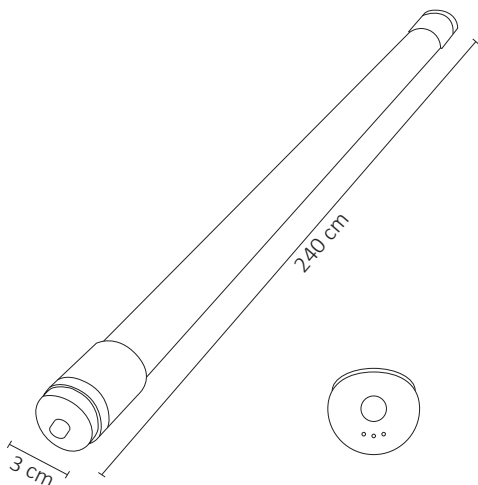

ESPECIFICACIONES

#	WTU-007
💡	TUBO LED
Ⓜ	36 WATTS
⚡	90-260V ~ 50/60 Hz
⚡	FP >0.9
☀️	3,000 LÚMENES
360°	APERTURA: 120°
🌈	6500K BLANCO FRÍO
🌈	IRC - REND. COLOR >80
🔧	SMD 2835
📏	2400x30cm
🏋️	PESO: 800gr.
💎	POLICARBONATO
📏	ATENUABLE:NO
🌡️	OPERACIÓN: -10 A 40°C
💧	IP20

VIDA ÚTIL: 30,000