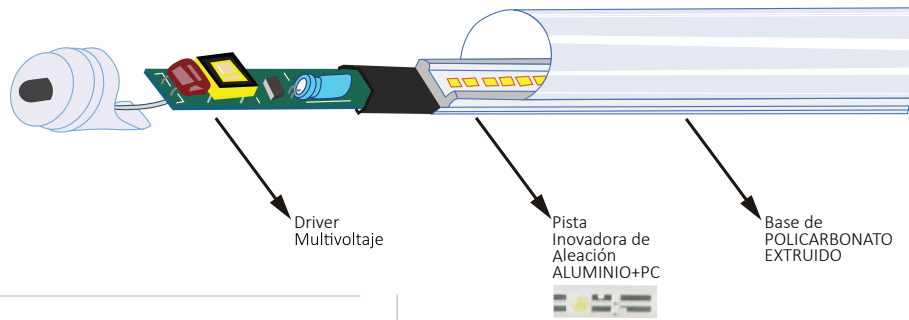

ESPECIFICACIONES

#	WTU-007
💡	TUBO LED
Ⓜ	36 WATTS
⚡	90-260V ~ 50/60 Hz
⚡	FP >0.9
☀️	3,000 LÚMENES
360°	APERTURA: 120°
🌈	6500K BLANCO FRÍO
🌈	IRC - REND. COLOR >80
🔧	SMD 2835
📏	2400x30cm
🏋️	PESO: 800gr.
💎	POLICARBONATO
📏	ATENUABLE:NO
🌡️	OPERACIÓN: -10 A 40°C
💧	IP20

VIDA ÚTIL: 30,000