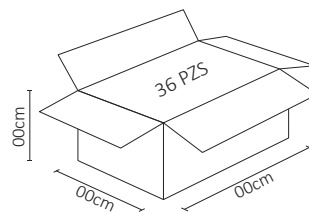

COMPLEMENTO PARA ACO-305 Y ADE-306 NEGRA EXTERIOR PARA GU10

Complemento para sobreponer en piso para ADE-304 Y 305.

ESPECIFICACIONES

#	ACO-004
💡	DECORATIVO
Ⓜ	N/A
⚡	N/A
🔌	GU10
☀️	N/A
360°	N/A
🌈	N/A
🌈	N/A
🔩	N/A
📏	142x550x116mm
🏋️	PESO: 250gr.
💎	ALUMINIO
🕒	N/A
🌡️	OPERACIÓN: -10 A 40°C
💧	N/A