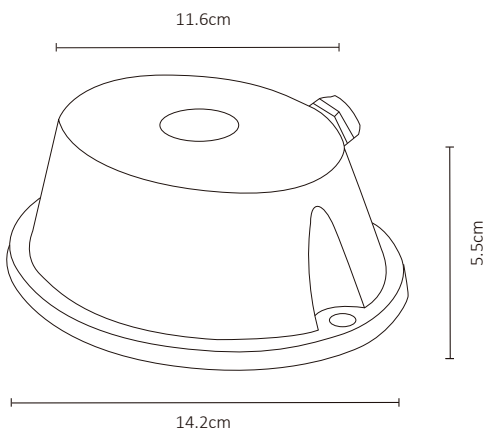

COMPLEMENTO PARA ACO-305 Y ADE-306 NEGRA EXTERIOR PARA GU10

Complemento para sobreponer en piso para ADE-304 Y 305.

ESPECIFICACIONES

#	ACO-004
💡	DECORATIVO
Ⓜ	N/A
⚡	N/A
🔌	GU10
☀️	N/A
360°	N/A
🌈	N/A
🌈	N/A
🔩	N/A
📏	142x550x116mm
🏋️	PESO: 250gr.
💎	ALUMINIO
🕒	N/A
🌡️	OPERACIÓN: -10 A 40°C
💧	N/A