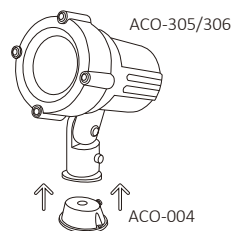

COMPLEMENTO PARA ACO-305 Y ADE-306 NEGRA EXTERIOR PARA GU10

Complemento para sobreponer en piso para ADE-304 Y 305.

ESPECIFICACIONES

#	ACO-004
💡	DECORATIVO
Ⓜ	N/A
⚡	N/A
🔌	GU10
☀️	N/A
360°	N/A
🌈	N/A
🌈	N/A
🔩	N/A
📏	142x550x116mm
🏋️	PESO: 250gr.
💎	ALUMINIO
🕒	N/A
🌡️	OPERACIÓN: -10 A 40°C
💧	N/A