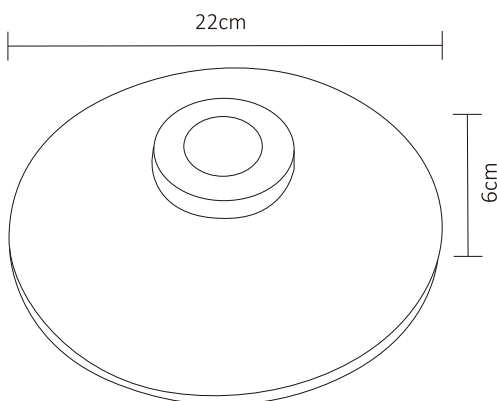

COMPLEMENTO DECORATIVO REDONDO PARA ADE-601 ORO ROSADO

Compatible ADE-601

*No incluye el colgante

Este complemento está diseñado para hacer juego con el decorativo colgante ADE-601 con el mismo acabado, logrando así un producto más destacado y que permite decorar los espacios requeridos.

ESPECIFICACIONES

| | |
|------|-----------------------|
| # | ACO-005 |
| 💡 | DECORATIVO |
| Ⓜ | N/A |
| ⚡ | N/A |
| 🔌 | N/A |
| ☀️ | N/A |
| 360° | N/A |
| 🌈 | N/A |
| 🎨 | N/A |
| 🔩 | N/A |
| 📏 | 220x60mm |
| 🏋️ | PESO: XXXXgr. |
| 💎 | ALUMINIO |
| 🕒 | N/A |
| 🌡️ | OPERACIÓN: -10 A 40°C |
| 💧 | IP20 |