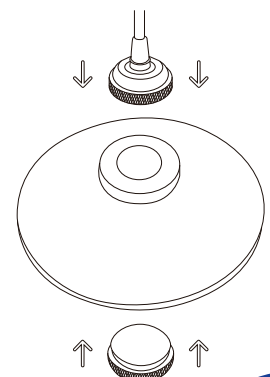

ESPECIFICACIONES

#	ACO-005
💡	DECORATIVO
Ⓜ	N/A
⚡	N/A
🔌	N/A
☀️	N/A
360°	N/A
🌈	N/A
🎨	N/A
🔩	N/A
📏	220x60mm
🏋️	PESO: XXXXgr.
💎	ALUMINIO
🕒	N/A
🌡️	OPERACIÓN: -10 A 40°C
💧	IP20

VIDA ÚTIL: 40,000 hrs.