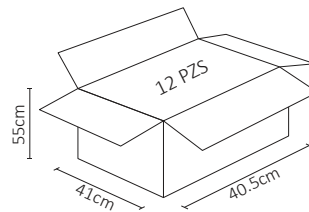

## ESPECIFICACIONES

#	ADE-005
💡	DECORATIVO
W	N/A
⚡	N/A
🔌	E26
☀️	N/A
360°	120°
🌈	N/A
🌈	N/A
🔧	N/A
📏	229x260x89mm
🏋️	PESO: 530gr.
💎	ACERO INOXIDABLE
🕒	ATENUABLE: NO
🌡️	OPERACIÓN: -10 A 40°C
💧	IP44

VIDA ÚTIL: 40,000