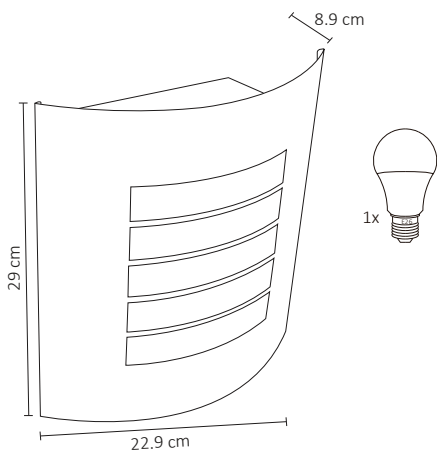

# LUMINARIA PARED PANTALLA ACERO INOX. REJILLA OPALINA EXTERIOR BASE E26

La luminaria decorativa por excelencia, viste de elegancia tus paredes, emitiendo un baño de luz indirecta perfecta para ambientar espacios interiores y exteriores.

## ESPECIFICACIONES

#	ADE-005
💡	DECORATIVO
W	N/A
⚡	N/A
🔌	E26
☀️	N/A
360°	120°
🌈	N/A
🌈	N/A
🔧	N/A
📏	229x260x89mm
🏋️	PESO: 530gr.
💎	ACERO INOXIDABLE
🕒	ATENUABLE: NO
🌡️	OPERACIÓN: -10 A 40°C
💧	IP44

VIDA ÚTIL: 40,000