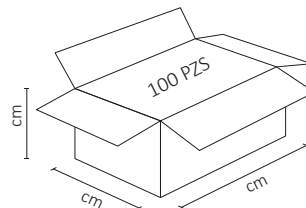

EMPOTRABLE FIJO ARO METÁLICO NEGRO INTERIOR BASE MR16

El complemento decorativo para lámpara MR16.
En color negro, diseñado para dar un terminado sencillo y elegante.

ESPECIFICACIONES

#	ADE-101
💡	DECORATIVO
W	N/A
⚡	N/A
🔌	N/A
☀️	N/A
360°	N/A
🌈	N/A
🌈	N/A
🔌	BASE MR16
📏	90x28mm
🏋️	PESO: 5gr.
💎	METAL
🕒	ATENUABLE: NO
🌡️	OPERACIÓN: -10 A 40°C
💧	IP20