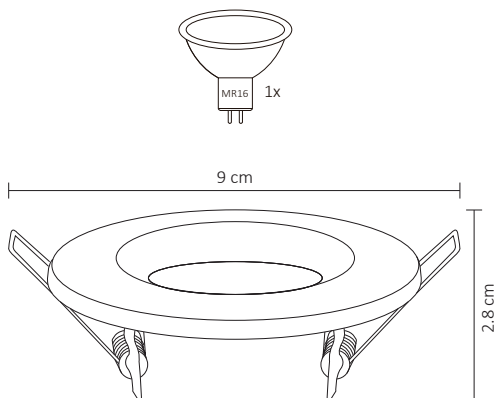

EMPOTRABLE FIJO ARO METÁLICO NEGRO INTERIOR BASE MR16

El complemento decorativo para lámpara MR16.
En color negro, diseñado para dar un terminado sencillo y elegante.

ESPECIFICACIONES

#	ADE-101
💡	DECORATIVO
W	N/A
⚡	N/A
🔌	N/A
☀️	N/A
360°	N/A
🌈	N/A
🌈	N/A
🔌	BASE MR16
📏	90x28mm
🏋️	PESO: 5gr.
💎	METAL
🕒	ATENUABLE: NO
🌡️	OPERACIÓN: -10 A 40°C
💧	IP20