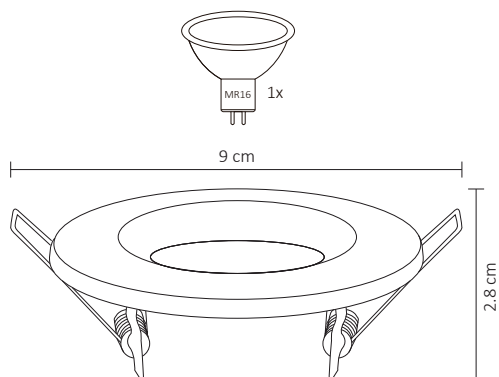

EMPOTRABLE FIJO ARO METÁLICO BLANCO INTERIOR BASE MR16

El complemento decorativo para lámpara MR16.
En color blanco, diseñado para dar un terminado
sencillo y elegante.

ESPECIFICACIONES

#	ADE-102
💡	DECORATIVO
W	N/A
⚡	N/A
🔌	N/A
☀️	N/A
360°	N/A
🌈	N/A
🌈	N/A
🔌	BASE MR16
📏	90x28mm
🏋️	PESO: 5gr.
💎	METAL
🕒	ATENUABLE: NO
🌡️	OPERACIÓN: -10 A 40°C
💧	IP20