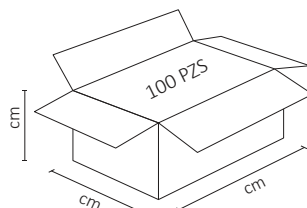

EMPOTRABLE FIJO ARO METÁLICO BLANCO INTERIOR BASE MR16

El complemento decorativo para lámpara MR16.
En color blanco, diseñado para dar un terminado
sencillo y elegante.

ESPECIFICACIONES

#	ADE-102
💡	DECORATIVO
W	N/A
⚡	N/A
🔌	N/A
☀️	N/A
360°	N/A
🌈	N/A
🌈	N/A
🔌	BASE MR16
📏	90x28mm
🏋️	PESO: 5gr.
💎	METAL
🕒	ATENUABLE: NO
🌡️	OPERACIÓN: -10 A 40°C
💧	IP20