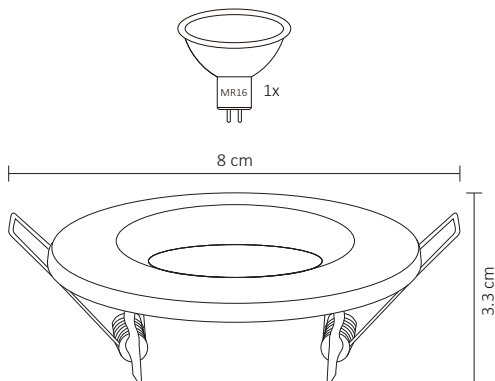

# EMPOTRABLE DIRIGIBLE ARO METÁLICO NEGRO INTERIOR BASE MR16

El complemento decorativo para lámpara MR16.  
En un elegante color negro, con la posibilidad de ser dirigido.

## ESPECIFICACIONES

#	ADE-104
💡	DECORATIVO
Ⓜ	N/A
⚡	N/A
🔌	N/A
☀️	N/A
360°	N/A
🌈	N/A
🎨	N/A
🔩	BASE MR16
📏	80x33mm
🏋️	PESO: 5gr.
💎	METAL
🕒	ATENUABLE: NO
🌡️	OPERACIÓN: -10 A 40°C
💧	IP20

VIDA ÚTIL: 40,000