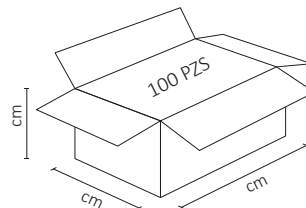

# EMPOTRABLE DIRIGIBLE ARO METÁLICO NEGRO INTERIOR BASE MR16

El complemento decorativo para lámpara MR16.  
En un elegante color negro, con la posibilidad de ser dirigido.

## ESPECIFICACIONES

#	ADE-104
💡	DECORATIVO
Ⓜ	N/A
⚡	N/A
🔌	N/A
☀️	N/A
360°	N/A
🌈	N/A
🎨	N/A
🔩	BASE MR16
📏	80x33mm
🏋️	PESO: 5gr.
💎	METAL
🕒	ATENUABLE: NO
🌡️	OPERACIÓN: -10 A 40°C
💧	IP20

VIDA ÚTIL: 40,000