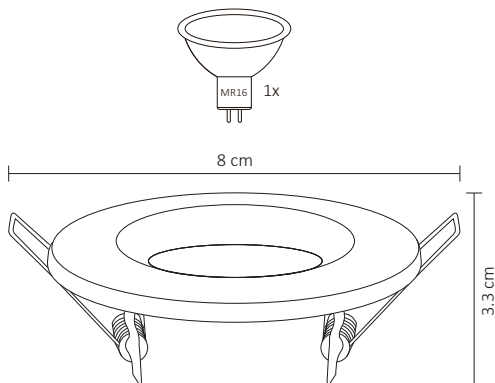

EMPOTRABLE DIRIGIBLE ARO METÁLICO SATÍN INTERIOR BASE MR16

El complemento decorativo para lámpara MR16.
En un elegante color satín, con la posibilidad de ser dirigido.

ESPECIFICACIONES

#	ADE-106
💡	DECORATIVO
Ⓜ	N/A
⚡	N/A
🔌	N/A
☀️	N/A
360°	N/A
🌈	N/A
🌈	N/A
🔌	BASE MR16
📏	80x33mm
🏋️	PESO: 5gr.
💎	METAL
🕒	ATENUABLE: NO
🌡️	OPERACIÓN: -10 A 40°C
💧	IP20