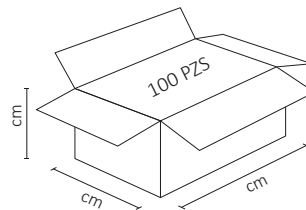

EMPOTRABLE DIRIGIBLE ARO METÁLICO SATÍN INTERIOR BASE MR16

El complemento decorativo para lámpara MR16.
En un elegante color satín, con la posibilidad de ser dirigido.

ESPECIFICACIONES

#	ADE-106
💡	DECORATIVO
Ⓜ	N/A
⚡	N/A
🔌	N/A
☀️	N/A
360°	N/A
🌈	N/A
🌈	N/A
🔌	BASE MR16
📏	80x33mm
🏋️	PESO: 5gr.
💎	METAL
🕒	ATENUABLE: NO
🌡️	OPERACIÓN: -10 A 40°C
💧	IP20