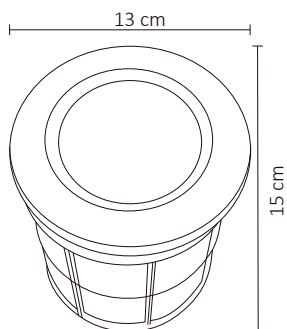

Empotrable a piso con LED y óptica integrada.
Aplicaciones para iluminar en interior y exterior como:
fachadas, muros, arboles, columnas, etc.