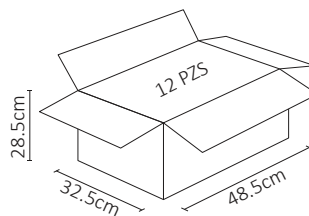

ESPECIFICACIONES

#	ADE-208
💡	DECORATIVO PARA PISO
Ⓜ	12WATTS
⚡	100-240V~ 50/60 Hz
🔌	FP >0.9
☀️	950 LÚMENES
360°	APERTURA: 40°
🌈	3000K BLANCO CÁLIDO
🌈	IRC - REND. COLOR > 80
🔌	COB
📏	150x130mm
🏋️	PESO: 1.3kg.
💎	ACERO INOXIDABLE
🕒	ATENUABLE: NO
🌡️	OPERACIÓN: -10 A 40°C
💧	IP67