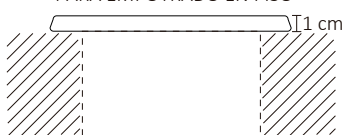

LUMINARIA PARA PISO LED Y ÓPTICA EXTERIOR BLANCO CÁLIDO

Empotrable a piso con LED y óptica integrada.
Aplicaciones para iluminar en interior y exterior como:
fachadas, muros, arboles, columnas, etc.

PARA EMPOTRADO EN PISO

ESPECIFICACIONES

#	ADE-208
💡	DECORATIVO PARA PISO
Ⓜ	12WATTS
⚡	100-240V~ 50/60 Hz
🔌	FP >0.9
☀️	950 LÚMENES
360°	APERTURA: 40°
🌈	3000K BLANCO CÁLIDO
🌈	IRC - REND. COLOR > 80
🔌	COB
📏	150x130mm
🏋️	PESO: 1.3kg.
💎	ACERO INOXIDABLE
🕒	ATENUABLE: NO
🌡️	OPERACIÓN: -10 A 40°C
💧	IP67