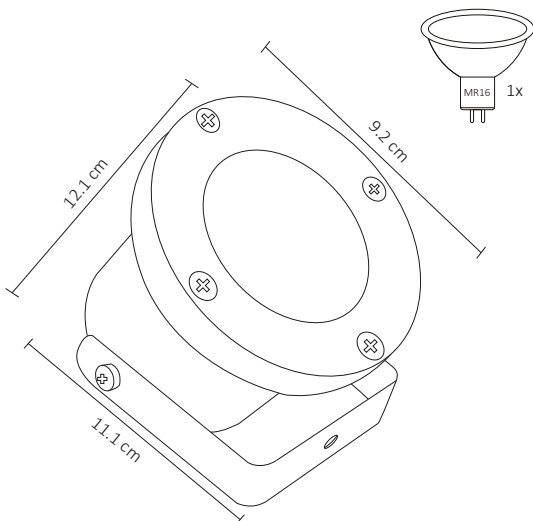

LUMINARIA JARDÍN SOBREPONER NEGRA EXTERIOR BASE MR16

Luminaria de piso sobreponer con protección para exterior IP65.

ESPECIFICACIONES

#	ADE-301
💡	DECORATIVO
W	N/A
⚡	N/A
🔌	N/A
☀️	N/A
360°	APERTURA: 90°
🌈	N/A
🌈	N/A
🔌	BASE MR16
📏	121x111x92mm
🏋️	PESO: gr.
💎	PLASTICO + VID. TEMP.
🕒	N/A
🌡️	OPERACIÓN: -10 A 40°C
💧	IP65