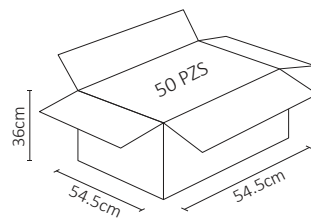

LUMINARIA JARDÍN SOBREPONER NEGRA EXTERIOR BASE MR16

Luminaria de piso sobreponer con protección para exterior IP65.

ESPECIFICACIONES

#	ADE-301
💡	DECORATIVO
W	N/A
⚡	N/A
🔌	N/A
☀️	N/A
360°	APERTURA: 90°
🌈	N/A
🌈	N/A
🔌	BASE MR16
📏	121x111x92mm
🏋️	PESO: gr.
💎	PLASTICO + VID. TEMP.
🕒	N/A
🌡️	OPERACIÓN: -10 A 40°C
💧	IP65