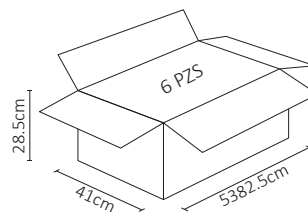

LUMINARIA TIPO MINIPOSTE EXTERIOR BLANCO FRÍO

Luminario tipo miniposte para exterior o interior.
Aplicaciones como: andadores, escaleras, jardines, terrazas, etc.

ESPECIFICACIONES

#	ADE-303
💡	DECORATIVO PARA PISO
Ⓜ	10 WATTS
⚡	100-240V~ 50/60 Hz
⚡	FP >0.90
☀️	900 LÚMENES
360°	APERTURA: 90°
🌈	6500K BLANCO FRÍO
🌈	IRC - REND. COLOR >80
🔩	SMD
📏	800x160x120mm
🏋️	PESO: 1.38kg.
💎	ALUMINIO NEGRO
🕒	ATENUABLE: NO
🌡️	OPERACIÓN: -10 A 40°C
💧	IP54