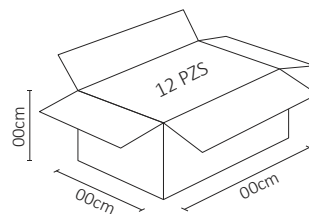

LUMINARIA LED JARDÍN ESTACA EXTERIOR BLANCO CÁLIDO 10W

Compatible ACO-004

Su diseño robusto y selección de materiales permite su uso en exteriores, haciéndolo perfecto para iluminación en jardines, paisajismo, fachadas, etc. Es compatible con el ACO-004 (no incluido) para sobreponer en piso firme o concreto

ESPECIFICACIONES

#	ADE-306
💡	DECORATIVO
W	10 WATTS
⚡	100-240 V ~ 50/60 HZ
🔌	FP >0.9
☀️	800 LÚMENES
360°	APERTURA: 40°
🌈	3000K BLANCO CÁLIDO
🌈	IRC - REND. COLOR > 80
💎	COB
📏	330x148mm
🏋️	PESO: 900 gr.
💎	ALUMINIO
🕒	ATENUABLE: NO
🌡️	OPERACIÓN: -10 A 40°C
💧	IP54