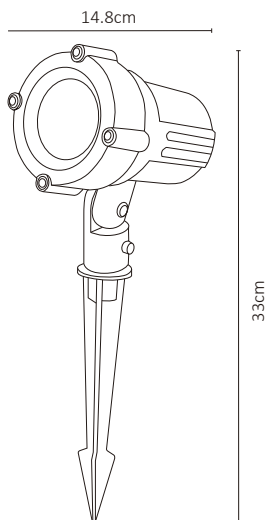

LUMINARIA LED JARDÍN ESTACA EXTERIOR BLANCO CÁLIDO 10W

Compatible ACO-004

Su diseño robusto y selección de materiales permite su uso en exteriores, haciéndolo perfecto para iluminación en jardines, paisajismo, fachadas, etc. Es compatible con el ACO-004 (no incluido) para sobreponer en piso firme o concreto

ESPECIFICACIONES

#	ADE-306
💡	DECORATIVO
W	10 WATTS
⚡	100-240 V ~ 50/60 HZ
🔌	FP >0.9
☀️	800 LÚMENES
360°	APERTURA: 40°
🌈	3000K BLANCO CÁLIDO
🌈	IRC - REND. COLOR > 80
💎	COB
📏	330x148mm
🏋️	PESO: 900 gr.
💎	ALUMINIO
🕒	ATENUABLE: NO
🌡️	OPERACIÓN: -10 A 40°C
💧	IP54