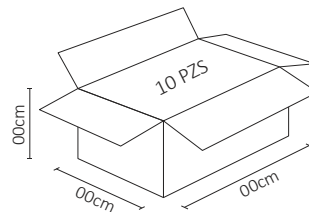

LUMINARIA LED TUBULAR SOBREPONER EXTERIOR BLANCO FRÍO 10W

Este luminario está diseñado para sobreponer en piso, permitiendo iluminar alrededor del mismo. Su LED COB está en dirección al piso evitando así deslumbramiento al peatón.

ESPECIFICACIONES

#	ADE-307
💡	DECORATIVO
Ⓜ	10 WATTS
⚡	100-240 V ~ 50/60 HZ
⚡	FP >0.9
☀️	850 LÚMENES
360°	APERTURA: 120° + 120°
🌈	6500K BLANCO FRÍO
🌈	IRC - REND. COLOR > 80
💡	COB
📏	600x150x55mm
🏋️	PESO: XXXgr.
💎	ALUMINIO
🕒	ATENUABLE: NO
🌡️	OPERACIÓN: -10 A 40°C
💧	IP54