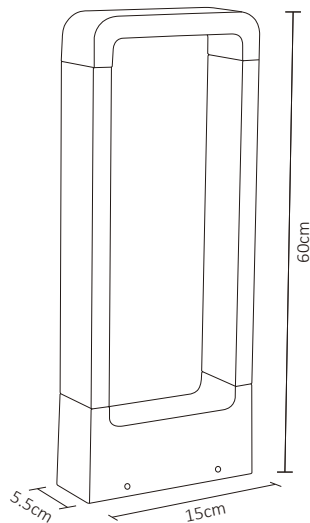

LUMINARIA LED TUBULAR SOBREPONER EXTERIOR BLANCO FRÍO 10W

Este luminario está diseñado para sobreponer en piso, permitiendo iluminar alrededor del mismo. Su LED COB está en dirección al piso evitando así deslumbramiento al peatón.

ESPECIFICACIONES

#	ADE-307
💡	DECORATIVO
Ⓜ	10 WATTS
⚡	100-240 V ~ 50/60 HZ
⚡	FP >0.9
☀️	850 LÚMENES
360°	APERTURA: 120° + 120°
🌈	6500K BLANCO FRÍO
🌈	IRC - REND. COLOR > 80
💡	COB
📏	600x150x55mm
🏋️	PESO: XXXgr.
💎	ALUMINIO
🕒	ATENUABLE: NO
🌡️	OPERACIÓN: -10 A 40°C
💧	IP54