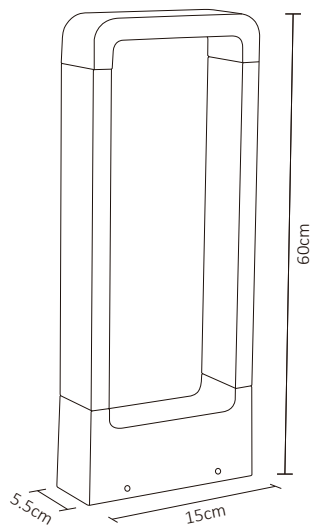

LUMINARIA LED TUBULAR SOBREPONER EXTERIOR BLANCO CÁLIDO 10W

2.9556

Este luminario está diseñado para sobreponer en piso, permitiendo iluminar alrededor del mismo. Su LED COB está en dirección al piso evitando así deslumbramiento al peatón.

ESPECIFICACIONES

#	ADE-308
💡	DECORATIVO
W	10 WATTS
⚡	100-240 V ~ 50/60 HZ
🔌	FP > 0.9
☀️	800 LÚMENES
360°	APERTURA: 120° + 120°
🌈	3000K BLANCO CÁLIDO
🌈	IRC - REND. COLOR > 80
💡	COB
📏	600x150x55mm
🏋️	PESO: XXXgr.
💎	ALUMINIO
🕒	ATENUABLE: NO
🌡️	OPERACIÓN: -10 A 40°C
💧	IP54