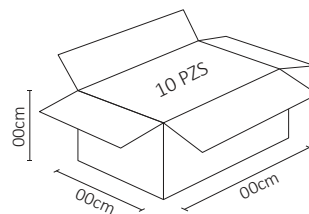

LUMINARIA LED TUBULAR SOBREPONER EXTERIOR BLANCO CÁLIDO 10W

2.9556

Este luminario está diseñado para sobreponer en piso, permitiendo iluminar alrededor del mismo. Su LED COB está en dirección al piso evitando así deslumbramiento al peatón.

ESPECIFICACIONES

#	ADE-308
💡	DECORATIVO
W	10 WATTS
⚡	100-240 V ~ 50/60 HZ
🔌	FP > 0.9
☀️	800 LÚMENES
360°	APERTURA: 120° + 120°
🌈	3000K BLANCO CÁLIDO
🌈	IRC - REND. COLOR > 80
💡	COB
📏	600x150x55mm
🏋️	PESO: XXXgr.
💎	ALUMINIO
🕒	ATENUABLE: NO
🌡️	OPERACIÓN: -10 A 40°C
💧	IP54