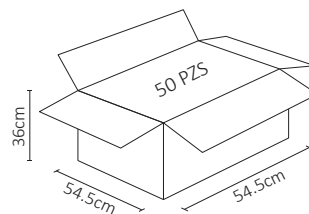

LUMINARIA LED CORTESÍA CUADRADA NEGRA EXTERIOR BLANCO FRÍO

Luminaria de piso con protección para exterior IP54.

ESPECIFICACIONES

#	ADE-401
💡	DECORATIVO
W	3 WATTS
⚡	100-240V~ 50/60 Hz
🔌	FP > 0.9
☀️	80 LÚMENES
360°	APERTURA: 90°
🌈	6500K BLANCO FRÍO
🌈	IRC - REND. COLOR > 80
💡	SMD
📏	85x85x50mm
🏋️	PESO: 350gr.
💎	METAL
🕒	ATENUABLE: NO
🌡️	OPERACIÓN: -10 A 40°C
💧	IP54