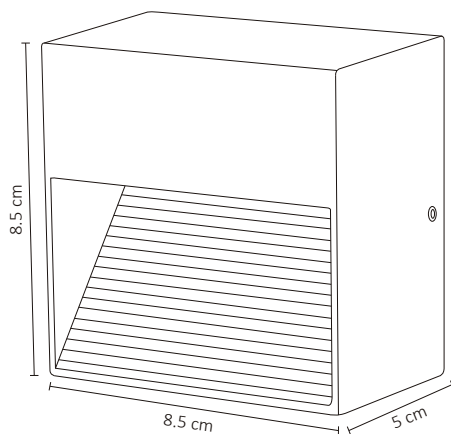

LUMINARIA LED CORTESÍA CUADRADA NEGRA EXTERIOR BLANCO FRÍO

Luminaria de piso con protección para exterior IP54.

ESPECIFICACIONES

#	ADE-401
💡	DECORATIVO
W	3 WATTS
⚡	100-240V~ 50/60 Hz
🔌	FP > 0.9
☀️	80 LÚMENES
360°	APERTURA: 90°
🌈	6500K BLANCO FRÍO
🌈	IRC - REND. COLOR > 80
💡	SMD
📏	85x85x50mm
🏋️	PESO: 350gr.
💎	METAL
🕒	ATENUABLE: NO
🌡️	OPERACIÓN: -10 A 40°C
💧	IP54