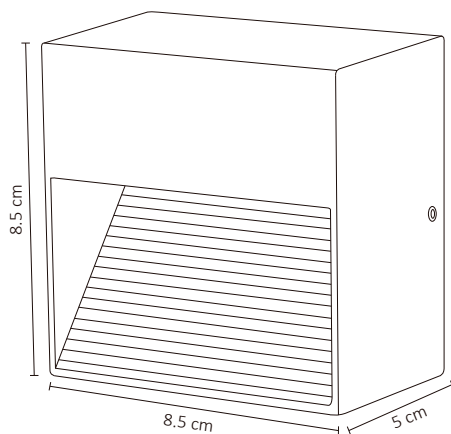

LUMINARIA LED CORTESÍA CUADRADA NEGRA EXTERIOR BLANCO CÁLIDO

Luminaria de piso con protección para exterior IP54.

ESPECIFICACIONES

#	ADE-402
💡	DECORATIVO
W	3 WATTS
⚡	100-240V~ 50/60 Hz
🔌	FP > 0.9
☀️	75 LÚMENES
360°	APERTURA: 90°
🌈	3000K BLANCO CÁLIDO
🌈	IRC - REND. COLOR > 80
💡	SMD
📏	85x85x50mm
🏋️	PESO: 350gr.
💎	METAL
🕒	ATENUABLE: NO
🌡️	OPERACIÓN: -10 A 40°C
💧	IP54