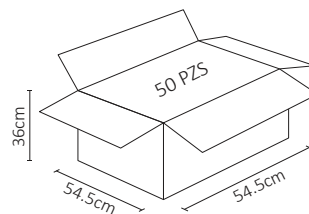

LUMINARIA LED CORTESÍA CUADRADA NEGRA EXTERIOR BLANCO CÁLIDO

Luminaria de piso con protección para exterior IP54.

ESPECIFICACIONES

#	ADE-402
💡	DECORATIVO
W	3 WATTS
⚡	100-240V~ 50/60 Hz
🔌	FP > 0.9
☀️	75 LÚMENES
360°	APERTURA: 90°
🌈	3000K BLANCO CÁLIDO
🌈	IRC - REND. COLOR > 80
💡	SMD
📏	85x85x50mm
🏋️	PESO: 350gr.
💎	METAL
🕒	ATENUABLE: NO
🌡️	OPERACIÓN: -10 A 40°C
💧	IP54