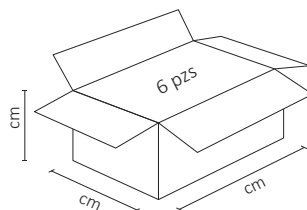

## ESPECIFICACIONES

#	ADE-501
💡	DECORATIVO
Ⓜ	N/A
⚡	90-260V~50/60 Hz
🔌	N/A
☀️	N/A
360°	N/A
🌈	N/A
🎨	N/A
🔌	BASE E26
📏	7.5 mts.
🏋️	PESO: 1.420 kg.
💎	PC
🕒	N/A
🌡️	OPERACIÓN: -10 A 40°C
💧	IP65

VIDA ÚTIL: 40,000