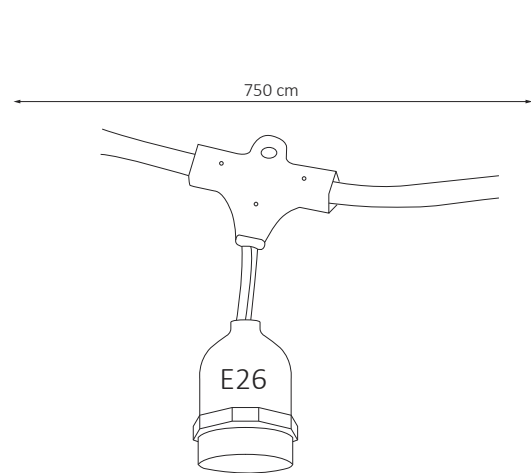

Extension para bulbos, con protección para exterior, presentación en color negro. No incluye bulbo.

## ESPECIFICACIONES

#	ADE-501
💡	DECORATIVO
Ⓜ	N/A
⚡	90-260V~50/60 Hz
🔌	N/A
☀️	N/A
360°	N/A
🌈	N/A
🎨	N/A
🔌	BASE E26
📏	7.5 mts.
🏋️	PESO: 1.420 kg.
💎	PC
🕒	N/A
🌡️	OPERACIÓN: -10 A 40°C
💧	IP65

VIDA ÚTIL: 40,000