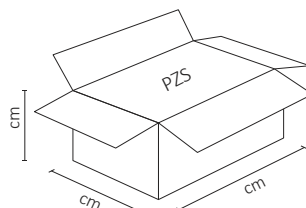

## ESPECIFICACIONES

#	ADE-601
💡	DECORATIVO COLGANTE
W	MAX 50 WATTS
⚡	100-265 V ~ 50/60 HZ
🔌	N/A
☀️	N/A
360°	N/A
🌈	N/A
🎨	N/A
🔧	N/A
📏	480x600mm
🏋️	PESO: 250gr
💎	ALUMINIO
🕒	ATENUABLE: NO
🌡️	OPERACIÓN: -10 A 40°C
💧	IP20