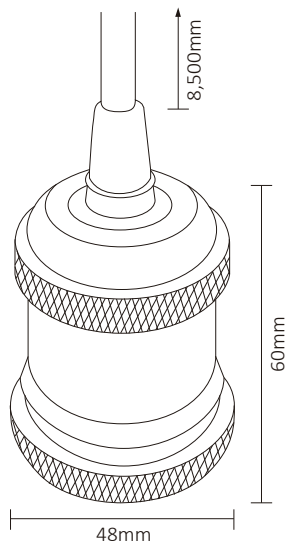

# DECORATIVO COLGANTE VINTAGE BULBO E26 ORO ROSADO

Genera tu propio espacio estilo vintage. Ideal para decoración con diseño de iluminación que resalte tus muebles y tipo de negocio, oficina o habitación.

## ESPECIFICACIONES

#	ADE-601
💡	DECORATIVO COLGANTE
W	MAX 50 WATTS
⚡	100-265 V ~ 50/60 HZ
🔌	N/A
☀️	N/A
360°	N/A
🌈	N/A
🎨	N/A
🔧	N/A
📏	480x600mm
🏋️	PESO: 250gr
💎	ALUMINIO
🕒	ATENUABLE: NO
🌡️	OPERACIÓN: -10 A 40°C
💧	IP20