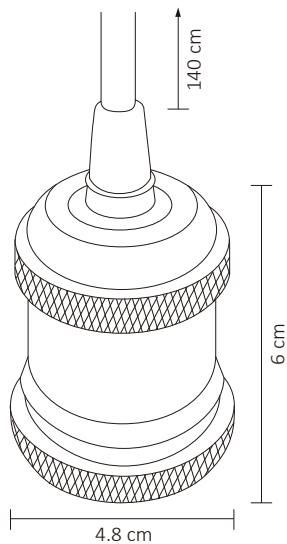

DECORATIVO COLGANTE VINTAGE BULBO E26 COBRE ANTIGUO

Genera tu propio espacio estilo vintage. Ideal para decoración con diseño de iluminación que resalte tus muebles y tipo de negocio, oficina o habitación.

ESPECIFICACIONES

#	ADE-603
💡	DECORATIVO COLGANTE
Ⓜ	MAX 50 WATTS
⚡	90-260V ~ 50/60 Hz
🔌	N/A
☀️	N/A
360°	N/A
🌈	N/A
🎨	N/A
🔧	N/A
📏	480x600mm
🏋️	PESO: 250gr
💎	ALUMINIO
🕒	ATENUABLE: NO
🌡️	OPERACIÓN: -10 A 40°C
💧	IP20