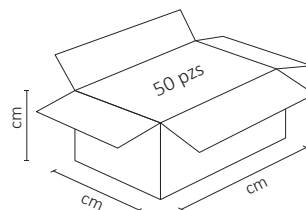

ESPECIFICACIONES

#	ADE-603
💡	DECORATIVO COLGANTE
Ⓜ	MAX 50 WATTS
⚡	90-260V ~ 50/60 Hz
🔌	N/A
☀️	N/A
360°	N/A
🌈	N/A
🎨	N/A
🔧	N/A
📏	480x600mm
🏋️	PESO: 250gr
💎	ALUMINIO
🕒	ATENUABLE: NO
🌡️	OPERACIÓN: -10 A 40°C
💧	IP20