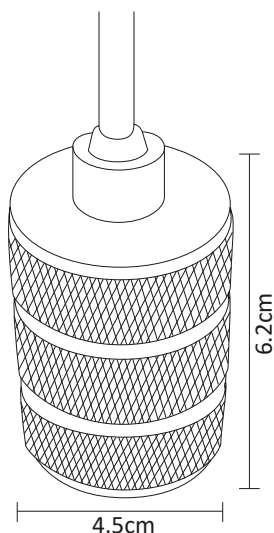

DECORATIVO COLGANTE CILÍNDRICO BULBO E26 ORO ROSADO

Genera tu propio espacio estilo vintage. Ideal para decoración con diseño de iluminación que resalte tus muebles y tipo de negocio, oficina o habitación.

ESPECIFICACIONES

#	ADE-604
💡	DECORATIVO COLGANTE
Ⓜ	MAX 50 WATTS
⚡	90-260V ~ 50/60 Hz
🔌	N/A
☀️	N/A
360°	N/A
🌈	N/A
🎨	N/A
🔧	N/A
📏	450x620mm
🏋️	PESO: 250gr
💎	ALUMINIO
🕒	ATENUABLE: NO
🌡️	OPERACIÓN: -10 A 40°C
💧	IP20