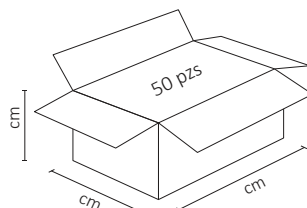

ESPECIFICACIONES

#	ADE-604
💡	DECORATIVO COLGANTE
Ⓜ	MAX 50 WATTS
⚡	90-260V ~ 50/60 Hz
🔌	N/A
☀️	N/A
360°	N/A
🌈	N/A
🎨	N/A
🔧	N/A
📏	450x620mm
🏋️	PESO: 250gr
💎	ALUMINIO
🕒	ATENUABLE: NO
🌡️	OPERACIÓN: -10 A 40°C
💧	IP20