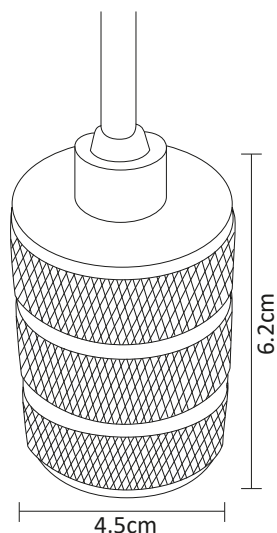

DECORATIVO COLGANTE CILÍNDRICO BULBO E26 COBRE ANTIGUO

Genera tu propio espacio estilo vintage. Ideal para decoración con diseño de iluminación que resalte tus muebles y tipo de negocio, oficina o habitación.

ESPECIFICACIONES

#	ADE-606
💡	DECORATIVO COLGANTE
Ⓜ	MAX 100 WATTS
⚡	90-260V ~ 50/60 Hz
🔌	N/A
☀️	N/A
360°	N/A
🌈	N/A
🎨	N/A
🔩	N/A
📏	450x620mm
🏋️	PESO: 250gr
💎	ALUMINIO
🕒	ATENUABLE: NO
🌡️	OPERACIÓN: -10 A 40°C
💧	IP20