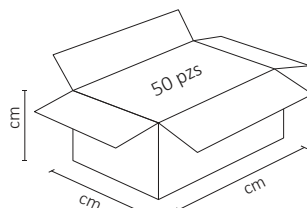

ESPECIFICACIONES

#	ADE-606
💡	DECORATIVO COLGANTE
Ⓜ	MAX 100 WATTS
⚡	90-260V ~ 50/60 Hz
🔌	N/A
☀️	N/A
360°	N/A
🌈	N/A
🎨	N/A
🔩	N/A
📏	450x620mm
🏋️	PESO: 250gr
💎	ALUMINIO
🕒	ATENUABLE: NO
🌡️	OPERACIÓN: -10 A 40°C
💧	IP20