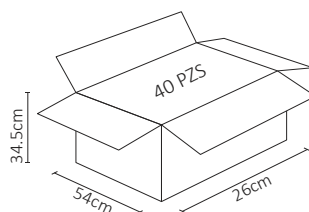

DECORATIVO COLGANTE CILÍNDRICO BLANCO INTERIOR PARA GU10

Este producto permite acentuar puntualmente objetos y/o espacios desde el techo, con una extensión máxima de 1.7m para mayor alcance.

ESPECIFICACIONES

#	ADE-607
💡	DECORATIVO
W	N/A
⚡	N/A
🔌	GU10
☀️	N/A
360°	N/A
🌈	N/A
🌈	N/A
🔧	N/A
📏	170x55mm
🏋️	PESO: XXXXgr.
💎	ALUMINIO BLANCO
🕒	N/A
🌡️	OPERACIÓN: -10 A 40°C
💧	IP20

VIDA ÚTIL: 40,000 hrs.

01 Sep 2019