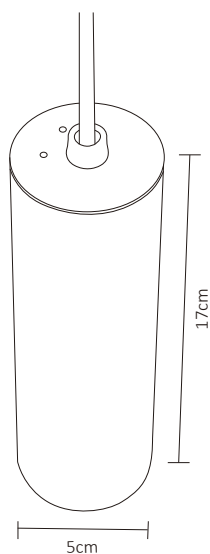

DECORATIVO COLGANTE CILÍNDRICO BLANCO INTERIOR PARA GU10

Este producto permite acentuar puntualmente objetos y/o espacios desde el techo, con una extensión máxima de 1.7m para mayor alcance.

ESPECIFICACIONES

#	ADE-607
💡	DECORATIVO
W	N/A
⚡	N/A
🔌	GU10
☀️	N/A
360°	N/A
🌈	N/A
🌈	N/A
🔧	N/A
📏	170x55mm
🏋️	PESO: XXXXgr.
💎	ALUMINIO BLANCO
🕒	N/A
🌡️	OPERACIÓN: -10 A 40°C
💧	IP20

VIDA ÚTIL: 40,000 hrs.

01 Sep 2019