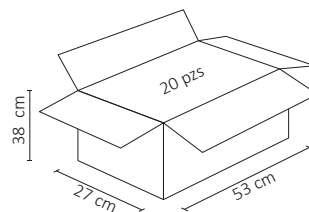

PÁNEL LED REDONDO SLIM 18W BLANCO FRÍO

artlite
ILUMINACIÓN LED

Funciona para iluminación directa, diferentes aplicaciones para interior. Su diseño es innovador y muy delgado (slim) permitiendo una fácil instalación.

ESPECIFICACIONES

#	ADO-005
💡	PANEL LED
Ⓜ	18 WATTS
⚡	90-260V~ 50/60 Hz
🔌	FP > 0.7
☀️	1,500 LÚMENES
360°	APERTURA: 120°
🌈	6500K BLANCO FRÍO
🌈	IRC - REND. COLOR > 70
🔧	90PCS SMD2835
📏	D. 225x14 mm
🏋️	PESO: 750gr.
💎	ALUM. + PC
🕒	ATENUABLE: NO
🌡️	OPERACIÓN: -10 A 40°C
💧	IP 20