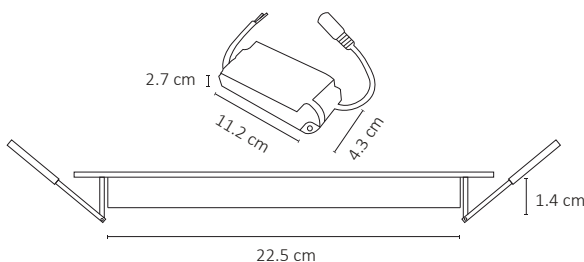

PÁNEL LED REDONDO SLIM 18W BLANCO FRÍO

artlite
ILUMINACIÓN LED

Funciona para iluminación directa, diferentes aplicaciones para interior. Su diseño es innovador y muy delgado (slim) permitiendo una fácil instalación.

ESPECIFICACIONES

#	ADO-005
💡	PANEL LED
Ⓜ	18 WATTS
⚡	90-260V~ 50/60 Hz
🔌	FP > 0.7
☀️	1,500 LÚMENES
360°	APERTURA: 120°
🌈	6500K BLANCO FRÍO
🌈	IRC - REND. COLOR > 70
🔧	90PCS SMD2835
📏	D. 225x14 mm
🏋️	PESO: 750gr.
💎	ALUM. + PC
🕒	ATENUABLE: NO
🌡️	OPERACIÓN: -10 A 40°C
💧	IP 20