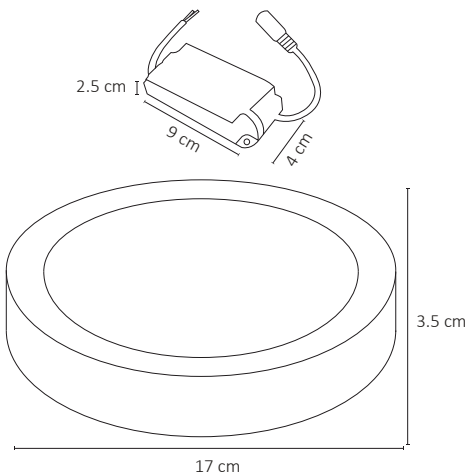

PÁNEL LED REDONDO SOBREPONER BLANCO CÁLIDO 12W

Funciona para iluminación directa, diferentes aplicaciones para interior. Su diseño es innovador permitiendo una fácil instalación sobre diferentes superficies.

ESPECIFICACIONES

#	ADO-012
💡	PANEL DE SOBREPONER
Ⓜ	12 WATTS
⚡	90-260V~ 50/60 Hz
⚡	FP > 0.7
☀️	950 LÚMENES
360°	APERTURA: 120°
🌈	3000K BLANCO CÁLIDO
🌈	IRC - REND. COLOR > 70
🔩	60PCS SMD2835
📏	D.170x35mm
🏋️	PESO: 850gr.
💎	ALUM. + PC
🕒	ATENUABLE: NO
🌡️	OPERACIÓN: -10 A 40°C
💧	IP 20