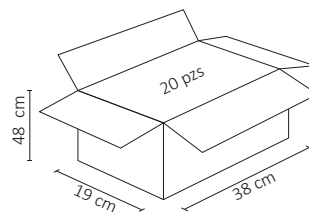

PÁNEL LED REDONDO SOBREPONER BLANCO CÁLIDO 12W

Funciona para iluminación directa, diferentes aplicaciones para interior. Su diseño es innovador permitiendo una fácil instalación sobre diferentes superficies.

ESPECIFICACIONES

#	ADO-012
💡	PANEL DE SOBREPONER
Ⓜ	12 WATTS
⚡	90-260V~ 50/60 Hz
⚡	FP > 0.7
☀️	950 LÚMENES
360°	APERTURA: 120°
🌈	3000K BLANCO CÁLIDO
🌈	IRC - REND. COLOR > 70
🔩	60PCS SMD2835
📏	D.170x35mm
🏋️	PESO: 850gr.
💎	ALUM. + PC
🕒	ATENUABLE: NO
🌡️	OPERACIÓN: -10 A 40°C
💧	IP 20