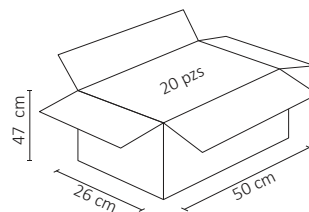

# PÁNEL LED REDONDO SOBREPONER BLANCO FRÍO 18W

Funciona para iluminación directa, diferentes aplicaciones para interior. Su luz es perfecta para oficinas, baños, pasillos, o áreas de mucha actividad.

## ESPECIFICACIONES

#	ADO-013
💡	PANEL DE SOBREPONER
Ⓜ	18 WATTS
⚡	90-260V~ 50/60 Hz
⚡	FP > 0.7
☀️	1,500 LÚMENES
360°	APERTURA: 120°
🌈	6500K BLANCO FRÍO
🌈	IRC - REND. COLOR > 70
🔩	90PCS SMD2835
📏	D.220x35mm
🏋️	PESO: 1,000gr.
💎	ALUM. + PC
🕒	ATENUABLE: NO
🌡️	OPERACIÓN: -10 A 40°C
💧	IP 20