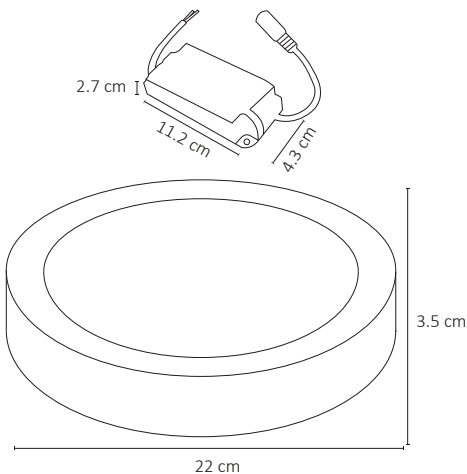

# PÁNEL LED REDONDO SOBREPONER BLANCO FRÍO 18W

Funciona para iluminación directa, diferentes aplicaciones para interior. Su luz es perfecta para oficinas, baños, pasillos, o áreas de mucha actividad.

## ESPECIFICACIONES

#	ADO-013
💡	PANEL DE SOBREPONER
Ⓜ	18 WATTS
⚡	90-260V~ 50/60 Hz
⚡	FP > 0.7
☀️	1,500 LÚMENES
360°	APERTURA: 120°
🌈	6500K BLANCO FRÍO
🌈	IRC - REND. COLOR > 70
🔩	90PCS SMD2835
📏	D.220x35mm
🏋️	PESO: 1,000gr.
💎	ALUM. + PC
🕒	ATENUABLE: NO
🌡️	OPERACIÓN: -10 A 40°C
💧	IP 20