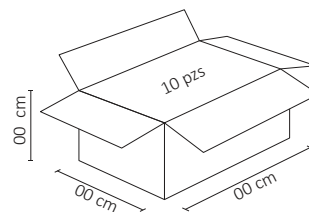

# PÁNEL LED CUADRADO SOBREPONER BLANCO FRÍO 24W

Bajo consumo energético, excelente para  
Interiores reducidos donde se busca optimizar Iluminación.

## ESPECIFICACIONES

#	ADO-017
💡	PÁNEL
Ⓜ	24 WATTS
⚡	90-260V ~ 50/60 HZ
⚙️	FP > 0.9
☀️	1,800 LÚMENES
360°	APERTURA: 120°
🌈	6500K BLANCO FRÍO
🌈	IRC - REND. COLOR > 80
🔩	SMD
📏	300x300x35 mm
🏋️	PESO: 930gr.
💎	PC + ACRILICO
🕒	ATENUABLE: NO
🌡️	OPERACIÓN: -10 A 40°C
💧	IP 20