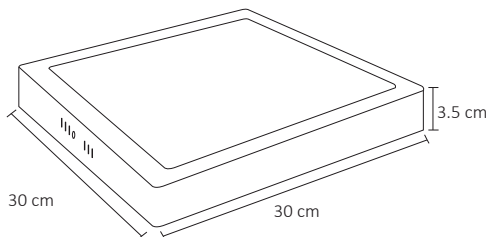

# PÁNEL LED CUADRADO SOBREPONER BLANCO FRÍO 24W

Bajo consumo energético, excelente para  
Interiores reducidos donde se busca optimizar Iluminación.

## ESPECIFICACIONES

#	ADO-017
💡	PÁNEL
Ⓜ	24 WATTS
⚡	90-260V ~ 50/60 HZ
⚙️	FP > 0.9
☀️	1,800 LÚMENES
360°	APERTURA: 120°
🌈	6500K BLANCO FRÍO
🌈	IRC - REND. COLOR > 80
🔩	SMD
📏	300x300x35 mm
🏋️	PESO: 930gr.
💎	PC + ACRILICO
🕒	ATENUABLE: NO
🌡️	OPERACIÓN: -10 A 40°C
💧	IP 20