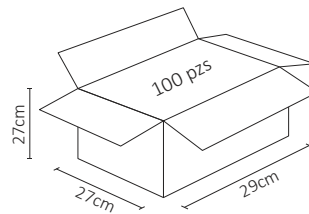

LÁMPARA LED SPOT MR16 5W BLANCO FRÍO

Funciona perfectamente para iluminación directa y plafones reducidos. Su diseño es innovador con cerámica para mejorar la disipación térmica.

ESPECIFICACIONES

#	ALA-001
💡	LÁMPARA LED/MR16
Ⓜ	5 WATTS
⚡	90-260 V~ 50/60 Hz
⚡	FP > 0.5
☀️	270 LÚMENES
360°	APERTURA: 120°
🌈	6500K BLANCO FRÍO
🌈	IRC - REND. COLOR > 80
🔩	SMD 2835
📏	50x54mm
🏋️	PESO: 35gr
💎	CERÁMICA + CUBIERTA PC
🕒	ATENUABLE: NO
🌡️	OPERACIÓN: -10 A 40°C
💧	IP20