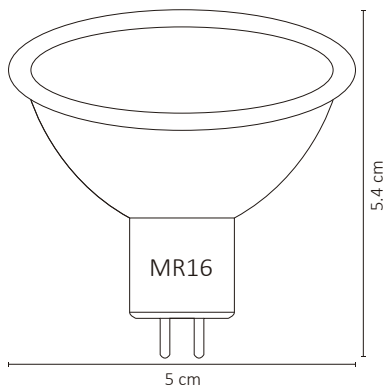

LÁMPARA LED SPOT MR16 5W BLANCO FRÍO

Funciona perfectamente para iluminación directa y plafones reducidos. Su diseño es innovador con cerámica para mejorar la disipación térmica.

ESPECIFICACIONES

#	ALA-001
💡	LÁMPARA LED/MR16
Ⓜ	5 WATTS
⚡	90-260 V~ 50/60 Hz
⚡	FP > 0.5
☀️	270 LÚMENES
360°	APERTURA: 120°
🌈	6500K BLANCO FRÍO
🌈	IRC - REND. COLOR > 80
🔩	SMD 2835
📏	50x54mm
🏋️	PESO: 35gr
💎	CERÁMICA + CUBIERTA PC
🕒	ATENUABLE: NO
🌡️	OPERACIÓN: -10 A 40°C
💧	IP20