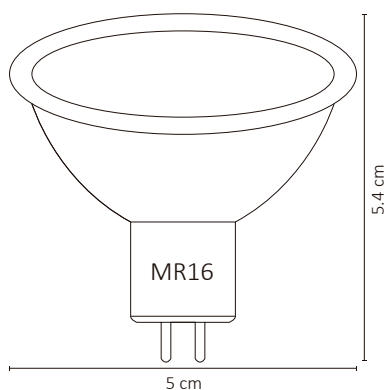

LÁMPARA LED SPOT MR16 5W BLANCO CÁLIDO

Funciona perfectamente para iluminación directa y plafones reducidos. Su diseño es innovador con cerámica para mejorar la disipación térmica.

ESPECIFICACIONES

#	ALA-002
💡	LÁMPARA LED/MR16
Ⓜ	5 WATTS
⚡	90-260 V~ 50/60 Hz
⚡	FP > 0.5
☀️	250 LÚMENES
360°	APERTURA: 120°
🌈	3000K BLANCO CÁLIDO
🌈	IRC - REND. COLOR > 80
🔩	SMD 2835
📏	50x54mm
🏋️	PESO: 35gr
💎	CERÁMICA + CUBIERTA PC
🕒	ATENUABLE: NO
🌡️	OPERACIÓN: -10 A 40°C
💧	IP20