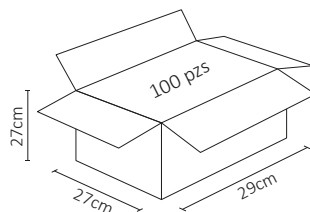

LÁMPARA LED SPOT MR16 5W BLANCO CÁLIDO

Funciona perfectamente para iluminación directa y plafones reducidos. Su diseño es innovador con cerámica para mejorar la disipación térmica.

ESPECIFICACIONES

#	ALA-002
💡	LÁMPARA LED/MR16
Ⓜ	5 WATTS
⚡	90-260 V~ 50/60 Hz
⚡	FP > 0.5
☀️	250 LÚMENES
360°	APERTURA: 120°
🌈	3000K BLANCO CÁLIDO
🌈	IRC - REND. COLOR > 80
🔩	SMD 2835
📏	50x54mm
🏋️	PESO: 35gr
💎	CERÁMICA + CUBIERTA PC
🕒	ATENUABLE: NO
🌡️	OPERACIÓN: -10 A 40°C
💧	IP20