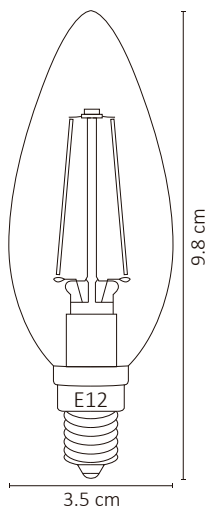

LÁMPARA LED DE FILAMENTO E12 BLANCO CÁLIDO 4W

Bajo consumo energético: ahorra hasta un 80% comparado con lámparas incandescentes. Funciona perfectamente para espacios reducidos como lámparas de mesa o candiles.

ESPECIFICACIONES

#	ALA-005
💡	LÁMPARA LED/E12
W	4 WATTS
⚡	90-260 V~ 50/60 Hz
🔌	FP > 0.5
☀️	400 LÚMENES
360°	APERTURA: 320°
🌈	2,700K BLANCO CÁLIDO
🌈	IRC - REND. COLOR > 80
🔧	SMD 2835
📏	35x98mm
🏷️ Gramos	PESO: 65gr
💎	CERÁMICA + PC
🕒	ATENUABLE: SI, LINEAL
🌡️	OPERACIÓN: -10 A 40°C
💧	IP20