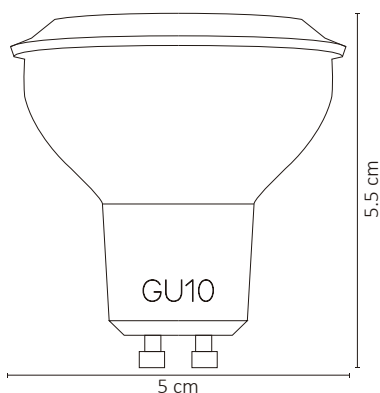

LAMPARA LED SPOT GU10 7W BLANCO FRÍO

Funciona perfectamente para iluminación directa y plafones reducidos. Su diseño es innovador con cerámica para mejorar la disipación térmica.

ESPECIFICACIONES

#	ALA-006
💡	LÁMPARA LED/GU10
Ⓜ	7 WATTS
⚡	90-260 V~ 50/60 Hz
⚡	FP > 0.5
☀️	580 LÚMENES
360°	APERTURA: 45°
🌈	6500K BLANCO FRÍO
🌈	IRC - REND. COLOR > 80
🔧	SMD 2835
📏	50x54mm
🏋️	PESO: 60gr
💎	HCP + CUBIERTA PC
🕒	ATENUABLE: NO
🌡️	OPERACIÓN: -10 A 40°C
💧	IP20