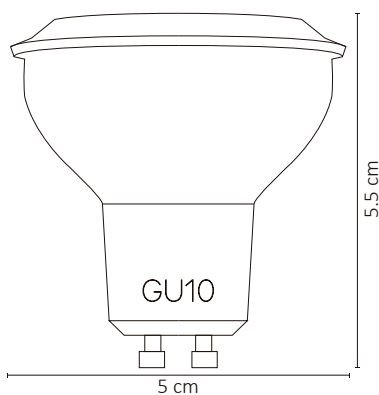

# LAMPARA LED SPOT GU10 7W BLANCO CÁLIDO

Funciona perfectamente para iluminación directa y plafones reducidos. Su diseño es innovador con cerámica para mejorar la disipación térmica.

## ESPECIFICACIONES

|      |                        |
|------|------------------------|
| #    | ALA-007                |
| 💡    | LÁMPARA LED/GU10       |
| Ⓜ    | 7 WATTS                |
| ⚡    | 90-260 V~ 50/60 Hz     |
| ⚡    | FP > 0.5               |
| ☀️   | 550 LÚMENES            |
| 360° | APERTURA: 45°          |
| 🌈    | 3000K BLANCO CÁLIDO    |
| 🌈    | IRC - REND. COLOR > 80 |
| 🔩    | SMD 2835               |
| 📏    | 50x54mm                |
| 🏋️   | PESO: 60gr             |
| 💎    | HCP + CUBIERTA PC      |
| 🕒    | ATENUABLE: NO          |
| 🌡️   | OPERACIÓN: -10 A 40°C  |
| 💧    | IP20                   |