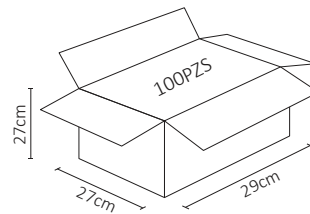

# LAMPARA LED SPOT GU10 7W BLANCO CÁLIDO

Funciona perfectamente para iluminación directa y plafones reducidos. Su diseño es innovador con cerámica para mejorar la disipación térmica.

## ESPECIFICACIONES

|      |                        |
|------|------------------------|
| #    | ALA-007                |
| 💡    | LÁMPARA LED/GU10       |
| Ⓜ    | 7 WATTS                |
| ⚡    | 90-260 V~ 50/60 Hz     |
| ⚡    | FP > 0.5               |
| ☀️   | 550 LÚMENES            |
| 360° | APERTURA: 45°          |
| 🌈    | 3000K BLANCO CÁLIDO    |
| 🌈    | IRC - REND. COLOR > 80 |
| 🔩    | SMD 2835               |
| 📏    | 50x54mm                |
| 🏋️   | PESO: 60gr             |
| 💎    | HCP + CUBIERTA PC      |
| 🕒    | ATENUABLE: NO          |
| 🌡️   | OPERACIÓN: -10 A 40°C  |
| 💧    | IP20                   |