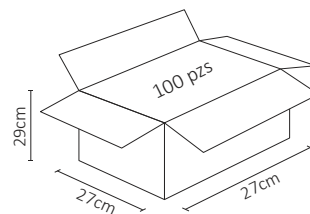

LAMPARA LED SPOT MR16 7W BLANCO FRÍO

Funciona perfectamente para iluminación directa y plafones reducidos. Su diseño es innovador con cerámica para mejorar la disipación térmica.

ESPECIFICACIONES

#	ALA-014
💡	LÁMPARA LED/MR16
Ⓜ	7 WATTS
⚡	90-260 V~ 50/60 Hz
⚡	FP > 0.5
☀️	580 LÚMENES
360°	APERTURA: 45°
🌈	6500K BLANCO FRÍO
🌈	IRC - REND. COLOR > 80
🔩	SMD 2835
📏	50x54mm
🏋️	PESO: 60gr
💎	HCP + CUBIERTA PC
🕒	ATENUABLE: NO
🌡️	OPERACIÓN: -10 A 40°C
💧	IP20