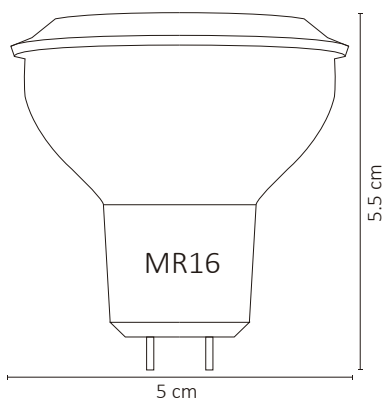

LAMPARA LED SPOT MR16 7W BLANCO FRÍO

Funciona perfectamente para iluminación directa y plafones reducidos. Su diseño es innovador con cerámica para mejorar la disipación térmica.

ESPECIFICACIONES

#	ALA-014
💡	LÁMPARA LED/MR16
Ⓜ	7 WATTS
⚡	90-260 V~ 50/60 Hz
⚡	FP > 0.5
☀️	580 LÚMENES
360°	APERTURA: 45°
🌈	6500K BLANCO FRÍO
🌈	IRC - REND. COLOR > 80
🔩	SMD 2835
📏	50x54mm
🏋️	PESO: 60gr
💎	HCP + CUBIERTA PC
🕒	ATENUABLE: NO
🌡️	OPERACIÓN: -10 A 40°C
💧	IP20