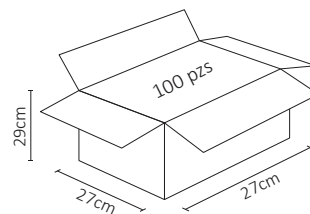

LAMPARA LED SPOT MR16 7W BLANCO CÁLIDO

Funciona perfectamente para iluminación directa y plafones reducidos. Su diseño es innovador con cerámica para mejorar la disipación térmica.

ESPECIFICACIONES

#	ALA-015
	LÁMPARA LED/MR16
W	7 WATTS
	90-260 V~ 50/60 Hz
	FP > 0.5
	550 LÚMENES
360°	APERTURA: 45°
	3000K BLANCO CÁLIDO
	IRC - REND. COLOR > 80
	SMD 2835
	50x54mm
	PESO: 60gr
	HCP + CUBIERTA PC
	ATENUABLE: NO
	OPERACIÓN: -10 A 40°C
	IP20