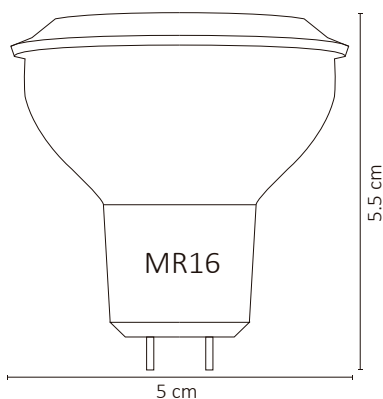

LAMPARA LED SPOT MR16 7W BLANCO CÁLIDO

Funciona perfectamente para iluminación directa y plafones reducidos. Su diseño es innovador con cerámica para mejorar la disipación térmica.

ESPECIFICACIONES

#	ALA-015
	LÁMPARA LED/MR16
W	7 WATTS
	90-260 V~ 50/60 Hz
	FP > 0.5
	550 LÚMENES
360°	APERTURA: 45°
	3000K BLANCO CÁLIDO
	IRC - REND. COLOR > 80
	SMD 2835
	50x54mm
	PESO: 60gr
	HCP + CUBIERTA PC
	ATENUABLE: NO
	OPERACIÓN: -10 A 40°C
	IP20