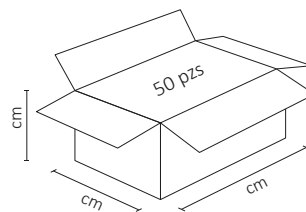

LÁMPARA LED BULBO DE FILAMENTO E26 2W ST64 AMBAR

Ideal para decoración estilo vintage.
Alta eficiencia LED.

ESPECIFICACIONES

#	ALA-022
💡	LÁMPARA LED/E26
W	4 WATTS
⚡	100-140 V~ 50/60 Hz
🔌	FP > 0.5
☀️	340 LÚMENES
360°	APERTURA: 320°
🌈	1800K AMBAR
🌈	IRC - REND. COLOR > 80
💡	FILAMENTO
📏	60x130mm
🏋️	PESO: 80gr
💎	VÍDRIO
🕒	ATENUABLE: SI, LINEAL
🌡️	OPERACIÓN: -10 A 40°C
💧	IP20