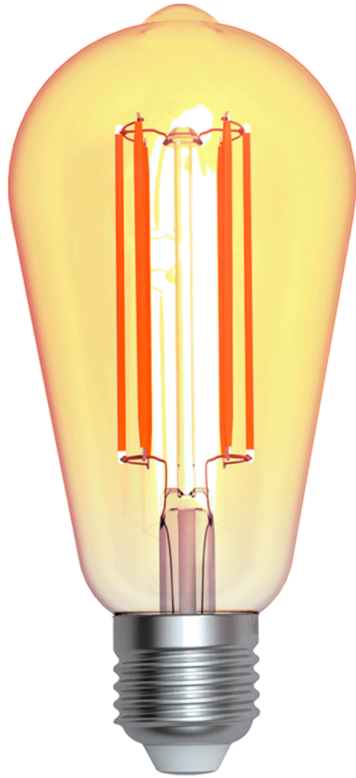

LÁMPARA LED BULBO DE FILAMENTO E26 2W ST64 AMBAR

Ideal para decoración estilo vintage.
Alta eficiencia LED.

ESPECIFICACIONES

#	ALA-022
💡	LÁMPARA LED/E26
W	4 WATTS
⚡	100-140 V~ 50/60 Hz
🔌	FP > 0.5
☀️	340 LÚMENES
360°	APERTURA: 320°
🌈	1800K AMBAR
🌈	IRC - REND. COLOR > 80
💡	FILAMENTO
📏	60x130mm
🏋️	PESO: 80gr
💎	VÍDRIO
🕒	ATENUABLE: SI, LINEAL
🌡️	OPERACIÓN: -10 A 40°C
💧	IP20