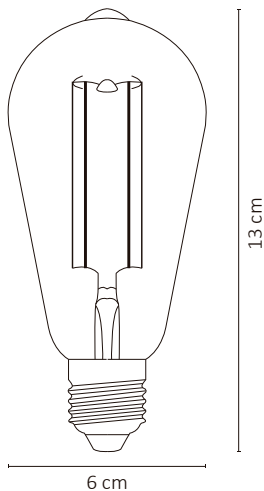

LÁMPARA LED BULBO DE FILAMENTO E26 2W ST64 AMBAR

Ideal para decoración estilo vintage.
Alta eficiencia LED.

ESPECIFICACIONES

#	ALA-022
💡	LÁMPARA LED/E26
W	4 WATTS
⚡	100-140 V~ 50/60 Hz
🔌	FP > 0.5
☀️	340 LÚMENES
360°	APERTURA: 320°
🌈	1800K AMBAR
🌈	IRC - REND. COLOR > 80
💡	FILAMENTO
📏	60x130mm
🏋️	PESO: 80gr
💎	VÍDRIO
🕒	ATENUABLE: SI, LINEAL
🌡️	OPERACIÓN: -10 A 40°C
💧	IP20