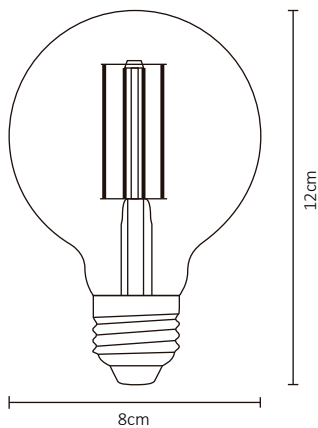

LÁMPARA LED DE FILAMENTO INTERIOR AMBAR

Ideal para decoración estilo vintage.
Alta eficiencia LED.

ESPECIFICACIONES

#	ALA-028
LAMPARA DEL	G85/E27
W	7W
⚡	100-140 V~ 50/60 Hz
⚡	FP >0.7
☀️	700 LÚMENES
360°	APERTURA: 320°
🌈	1800K AMBAR
🌈	IRC - REND. COLOR >80
💡	FILAMENTO
📏	80X120mm
🏋️	PESO: 80gr.
💎	VIDRIO
🕒	ATENUABLE: SI (LINEAL)
🌡️	OPERACIÓN: -10 A 40°C
💧	IP20