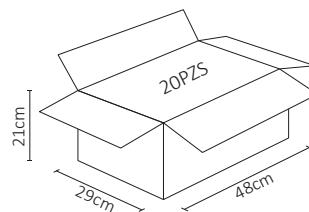

LÁMPARA LED DE FILAMENTO INTERIOR AMBAR

Ideal para decoración estilo vintage.
Alta eficiencia LED.

ESPECIFICACIONES

#	ALA-028
LAMPARA DEL	G85/E27
W	7W
⚡	100-140 V~ 50/60 Hz
⚡	FP >0.7
☀️	700 LÚMENES
360°	APERTURA: 320°
🌈	1800K AMBAR
🌈	IRC - REND. COLOR >80
💡	FILAMENTO
📏	80X120mm
🏋️	PESO: 80gr.
💎	VIDRIO
🕒	ATENUABLE: SI (LINEAL)
🌡️	OPERACIÓN: -10 A 40°C
💧	IP20