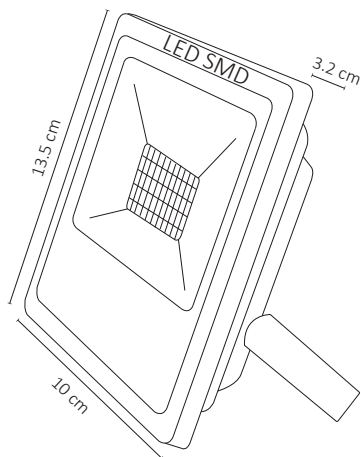

REFLECTOR LED SMD CUADRADO SLIM IP66 BLANCO CÁLIDO

Funciona perfectamente para áreas exteriores como jardines, estacionamientos, etc. Su diseño es innovador y de fácil instalación y montaje.

ESPECIFICACIONES

| | |
|----|------------------------|
| # | ARE-002 |
| 💡 | REFLECTOR LED |
| Ⓜ | 10 WATTS |
| ⚡ | 90-260 V~ 50/60 Hz |
| 🔌 | FP > 0.8 |
| ☀️ | 900 LÚMENES |
| ⊘ | APERTURA: 120° |
| 🌈 | 3000K BLANCO CÁLIDO |
| 🌈 | IRC - REND. COLOR > 80 |
| 🔌 | SMD |
| 📏 | 1000x135x32 mm |
| 🏋️ | PESO: 360gr. |
| 💎 | ALUMINIO + VIDRIO |
| 🕒 | ATENUABLE: NO |
| 🌡️ | OPERACIÓN: -10 A 40°C |
| 💧 | IP66 |