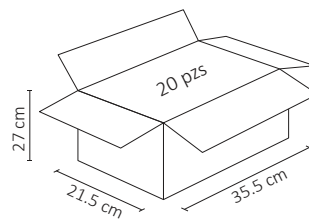

REFLECTOR LED SMD CUADRADO SLIM IP66 BLANCO CÁLIDO

Funciona perfectamente para áreas exteriores como jardines, estacionamientos, etc. Su diseño es innovador y de fácil instalación y montaje.

ESPECIFICACIONES

| | |
|----|------------------------|
| # | ARE-002 |
| 💡 | REFLECTOR LED |
| Ⓜ | 10 WATTS |
| ⚡ | 90-260 V~ 50/60 Hz |
| 🔌 | FP > 0.8 |
| ☀️ | 900 LÚMENES |
| ⊘ | APERTURA: 120° |
| 🌈 | 3000K BLANCO CÁLIDO |
| 🌈 | IRC - REND. COLOR > 80 |
| 🔌 | SMD |
| 📏 | 1000x135x32 mm |
| 🏋️ | PESO: 360gr. |
| 💎 | ALUMINIO + VIDRIO |
| 🕒 | ATENUABLE: NO |
| 🌡️ | OPERACIÓN: -10 A 40°C |
| 💧 | IP66 |