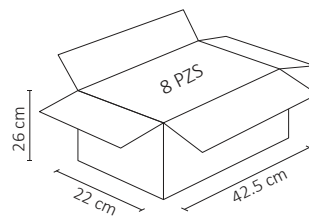

REFLECTOR LED SMD CUADRADO SLIM IP66 BLANCO CÁLIDO

Funciona perfectamente para áreas exteriores como jardines, estacionamientos, etc. Su diseño es innovador y de fácil instalación y montaje.

ESPECIFICACIONES

#	ARE-004
💡	REFLECTOR LED
Ⓜ	30 WATTS
⚡	90-260 V~ 50/60 Hz
⚡	FP > 0.8
☀️	2,700 LÚMENES
360°	APERTURA: 120°
🌈	3000K BLANCO CÁLIDO
🌈	IRC - REND. COLOR > 80
🔩	SMD
📏	180x220x45 mm
🏋️	PESO: 1.195kg.
💎	ALUMINIO + VIDRIO
🕒	ATENUABLE: NO
🌡️	OPERACIÓN: -10 A 40°C
💧	IP66