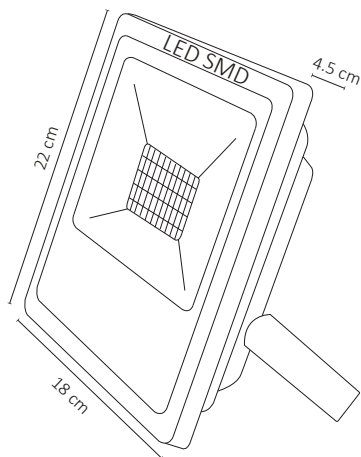

REFLECTOR LED SMD CUADRADO SLIM IP66 BLANCO CÁLIDO

Funciona perfectamente para áreas exteriores como jardines, estacionamientos, etc. Su diseño es innovador y de fácil instalación y montaje.

ESPECIFICACIONES

#	ARE-004
💡	REFLECTOR LED
Ⓜ	30 WATTS
⚡	90-260 V~ 50/60 Hz
⚡	FP > 0.8
☀️	2,700 LÚMENES
360°	APERTURA: 120°
🌈	3000K BLANCO CÁLIDO
🌈	IRC - REND. COLOR > 80
🔩	SMD
📏	180x220x45 mm
🏋️	PESO: 1.195kg.
💎	ALUMINIO + VIDRIO
🕒	ATENUABLE: NO
🌡️	OPERACIÓN: -10 A 40°C
💧	IP66