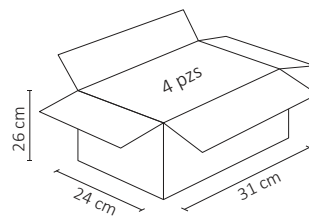

REFLECTOR LED SMD CUADRADO SLIM IP66 BLANCO CÁLIDO

Funciona perfectamente para áreas exteriores como jardines, estacionamientos, etc. Su diseño es innovador y de fácil instalación y montaje.

ESPECIFICACIONES

#	ARE-006
💡	REFLECTOR LED
Ⓜ	50 WATTS
⚡	90-260 V~ 50/60 Hz
⚡	FP > 0.8
☀️	4,600 LÚMENES
360°	APERTURA: 120°
🌈	6000K BLANCO CÁLIDO
🌈	IRC - REND. COLOR > 80
🔩	SMD
📏	220x280x50 mm
🏋️	PESO: 1,72kg.
💎	ALUMINIO + VIDRIO
🕒	ATENUABLE: NO
🌡️	OPERACIÓN: -10 A 40°C
💧	IP66