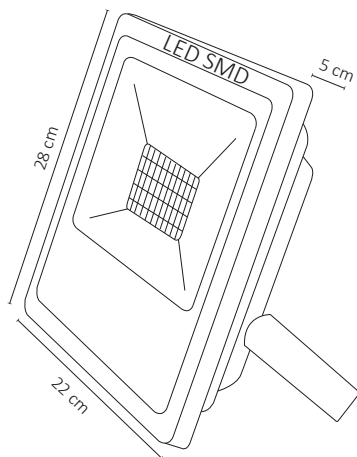

REFLECTOR LED SMD CUADRADO SLIM IP66 BLANCO CÁLIDO

Funciona perfectamente para áreas exteriores como jardines, estacionamientos, etc. Su diseño es innovador y de fácil instalación y montaje.

ESPECIFICACIONES

#	ARE-006
💡	REFLECTOR LED
Ⓜ	50 WATTS
⚡	90-260 V~ 50/60 Hz
⚡	FP > 0.8
☀️	4,600 LÚMENES
360°	APERTURA: 120°
🌈	6000K BLANCO CÁLIDO
🌈	IRC - REND. COLOR > 80
🔩	SMD
📏	220x280x50 mm
🏋️	PESO: 1,72kg.
💎	ALUMINIO + VIDRIO
🕒	ATENUABLE: NO
🌡️	OPERACIÓN: -10 A 40°C
💧	IP66