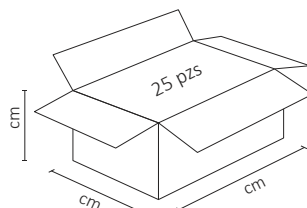

TUBO LED T8 60CM 10W OPALINO

Funciona perfectamente para iluminación directa e indirecta en interiores. Su diseño es innovador permite una óptica de amplia apertura (150 grados)

ESPECIFICACIONES

#	ATU-001
💡	TUBO LED
Ⓜ	10 WATTS
⚡	90-260 V ~ 50/60 Hz
🔌	FP > 0.9
☀️	950 LÚMENES
360°	APERTURA: 150°
🌈	6500K BLANCO FRÍO
🌈	IRC - REND. COLOR > 70
🔧	SMD 2835
📏	D.26x603 mm
🏋️	PESO: 200gr.
💎	ALUMINIO + VIDRIO
🕒	ATENUABLE:NO
🌡️	OPERACIÓN: -10 A 40°C
💧	IP20