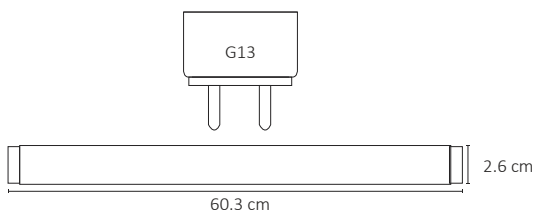

TUBO LED T8 60CM 10W OPALINO

Funciona perfectamente para iluminación directa e indirecta en interiores. Su diseño es innovador permite una óptica de amplia apertura (150 grados)

ESPECIFICACIONES

#	ATU-001
💡	TUBO LED
Ⓜ	10 WATTS
⚡	90-260 V ~ 50/60 Hz
🔌	FP > 0.9
☀️	950 LÚMENES
360°	APERTURA: 150°
🌈	6500K BLANCO FRÍO
🌈	IRC - REND. COLOR > 70
🔧	SMD 2835
📏	D.26x603 mm
🏋️	PESO: 200gr.
💎	ALUMINIO + VIDRIO
🕒	ATENUABLE:NO
🌡️	OPERACIÓN: -10 A 40°C
💧	IP20

VIDA ÚTIL: 40,000