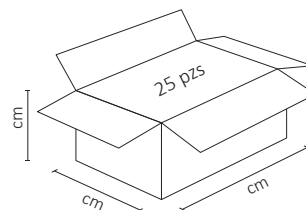

TUBO LED T8 TRANSPARENTE BLANCO FRÍO 18W

Funciona perfectamente para iluminación directa e indirecta en interiores. Su diseño es innovador permite una óptica de amplia apertura (120 grados)

ESPECIFICACIONES

#	ATU-002
💡	TUBO LED
Ⓜ	18 WATTS
⚡	90-260 V ~ 50/60 Hz
🔌	FP > 0.9
☀️	2,000 LÚMENES
360°	APERTURA: 120°
🌈	6500K BLANCO FRÍO
🌈	IRC - REND. COLOR > 80
🔧	SMD 2835
📏	D.26x1203 mm
🏋️	PESO: 400gr.
💎	ALUMINIO + VIDRIO
🕒	ATENUABLE:NO
🌡️	OPERACIÓN: -10 A 40°C
💧	IP20