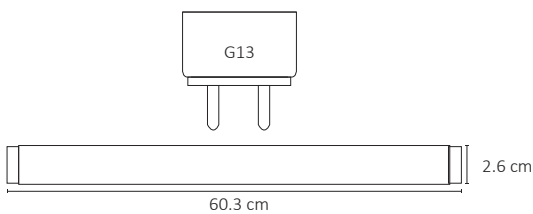

TUBO LED T8 TRANSPARENTE BLANCO FRÍO 18W

Funciona perfectamente para iluminación directa e indirecta en interiores. Su diseño es innovador permite una óptica de amplia apertura (120 grados)

ESPECIFICACIONES

#	ATU-002
💡	TUBO LED
Ⓜ	18 WATTS
⚡	90-260 V ~ 50/60 Hz
🔌	FP > 0.9
☀️	2,000 LÚMENES
360°	APERTURA: 120°
🌈	6500K BLANCO FRÍO
🌈	IRC - REND. COLOR > 80
🔧	SMD 2835
📏	D.26x1203 mm
🏋️	PESO: 400gr.
💎	ALUMINIO + VIDRIO
🕒	ATENUABLE:NO
🌡️	OPERACIÓN: -10 A 40°C
💧	IP20