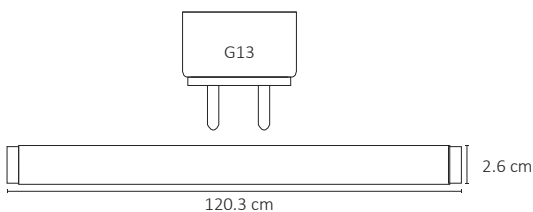

TUBO LED T8 OPALINO BLANCO FRÍO 18W

Funciona perfectamente para iluminación directa e indirecta en interiores. Su diseño es innovador permite una óptica de amplia apertura (150 grados)

ESPECIFICACIONES

#	ATU-003
💡	TUBO LED
Ⓜ	18 WATTS
⚡	90-260 V ~ 50/60 Hz
🔌	FP > 0.9
☀️	1,900 LÚMENES
360°	APERTURA: 150°
🌈	6500K BLANCO FRÍO
🌈	IRC - REND. COLOR > 80
🔧	SMD 2835
📏	D.26x1203 mm
🏋️	PESO: 400gr.
💎	VIDRIO
🕒	ATENUABLE:NO
🌡️	OPERACIÓN: -10 A 40°C
💧	IP20

VIDA ÚTIL: 40,000