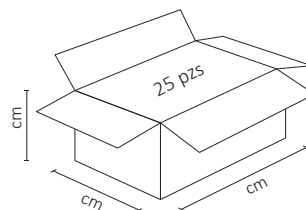

TUBO LED T8 OPALINO BLANCO FRÍO 18W

Funciona perfectamente para iluminación directa e indirecta en interiores. Su diseño es innovador permite una óptica de amplia apertura (150 grados)

ESPECIFICACIONES

#	ATU-003
💡	TUBO LED
Ⓜ	18 WATTS
⚡	90-260 V ~ 50/60 Hz
🔌	FP > 0.9
☀️	1,900 LÚMENES
360°	APERTURA: 150°
🌈	6500K BLANCO FRÍO
🌈	IRC - REND. COLOR > 80
🔧	SMD 2835
📏	D.26x1203 mm
🏋️	PESO: 400gr.
💎	VIDRIO
🕒	ATENUABLE:NO
🌡️	OPERACIÓN: -10 A 40°C
💧	IP20