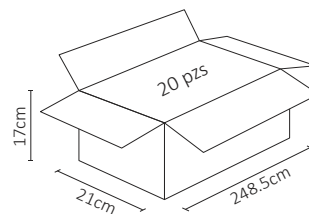

TUBO LED T8 - 1 PIN - OPALINO BLANCO FRÍO

Funciona perfectamente para iluminación directa e indirecta en interiores. Su diseño es innovador permite una óptica de amplia apertura (150 grados).

ESPECIFICACIONES

#	ATU-008
💡	TUBO LED
Ⓜ	36 WATTS
⚡	90-260V ~ 50/60 Hz
🔌	FP > 0.9
☀️	3,800 LÚMENES
360°	APERTURA: 150°
🌈	6500K BLANCO FRÍO
🌈	IRC - REND. COLOR > 80
🔧	SMD 2835
📏	D. 26x2410 mm
🏋️	PESO: 800gr.
💎	ALUMINIO + PC
🕒	ATENUABLE:NO
🌡️	OPERACIÓN: -10 A 40°C
💧	IP20