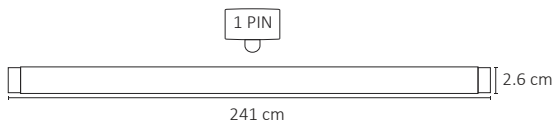

TUBO LED T8 - 1 PIN - OPALINO BLANCO FRÍO

Funciona perfectamente para iluminación directa e indirecta en interiores. Su diseño es innovador permite una óptica de amplia apertura (150 grados).

ESPECIFICACIONES

#	ATU-008
💡	TUBO LED
Ⓜ	36 WATTS
⚡	90-260V ~ 50/60 Hz
🔌	FP > 0.9
☀️	3,800 LÚMENES
360°	APERTURA: 150°
🌈	6500K BLANCO FRÍO
🌈	IRC - REND. COLOR > 80
🔧	SMD 2835
📏	D. 26x2410 mm
🏋️	PESO: 800gr.
💎	ALUMINIO + PC
🕒	ATENUABLE:NO
🌡️	OPERACIÓN: -10 A 40°C
💧	IP20